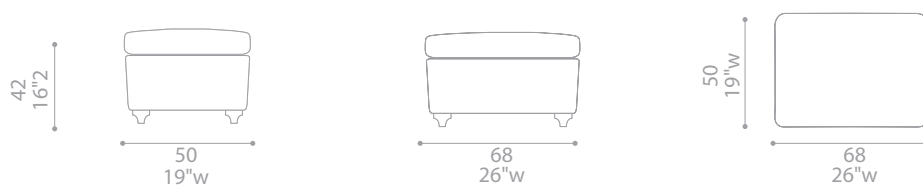

Vanity Fair

Design: Centro Ricerche e sviluppo Frau

Armchair

Pouf

Dimensioni espresse in centimetri; sono possibili variazioni dimensionali del +/- 2%
All dimensions and sizes are in centimetres, dimensional variations of +/- 2% are possible