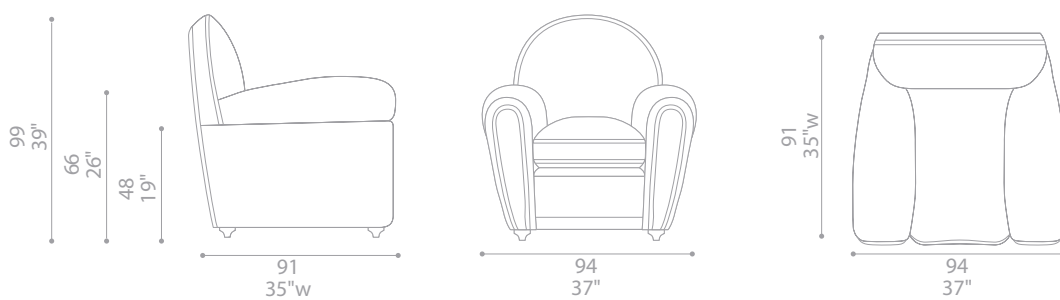

Vanity Fair

Design: Centro Ricerche e sviluppo Frau

Armchair

Pouf

Dimensioni espresse in centimetri; sono possibili variazioni dimensionali del +/- 2%
All dimensions and sizes are in centimetres, dimensional variations of +/- 2% are possible