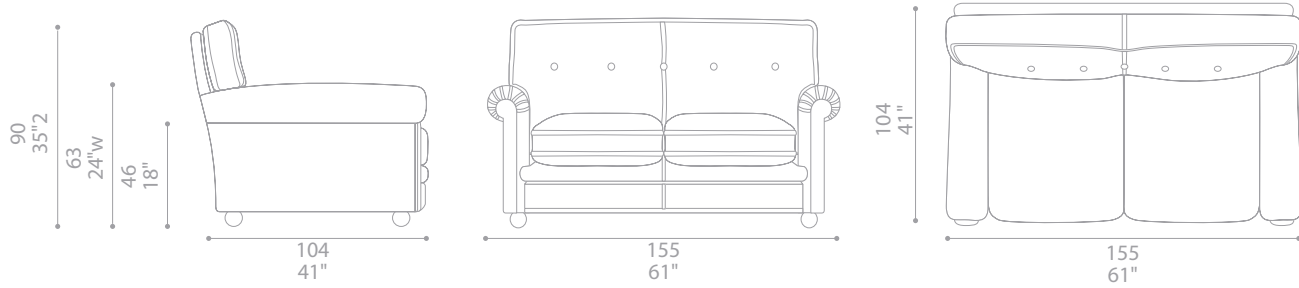

Edoardo

Design: Centro Ricerche e sviluppo Frau

Armchair

2-seater sofa

2-seater large sofa

Pouf

Dimensioni espresse in centimetri; sono possibili variazioni dimensionali del +/- 2%
 All dimensions and sizes are in centimetres, dimensional variations of +/- 2% are possible