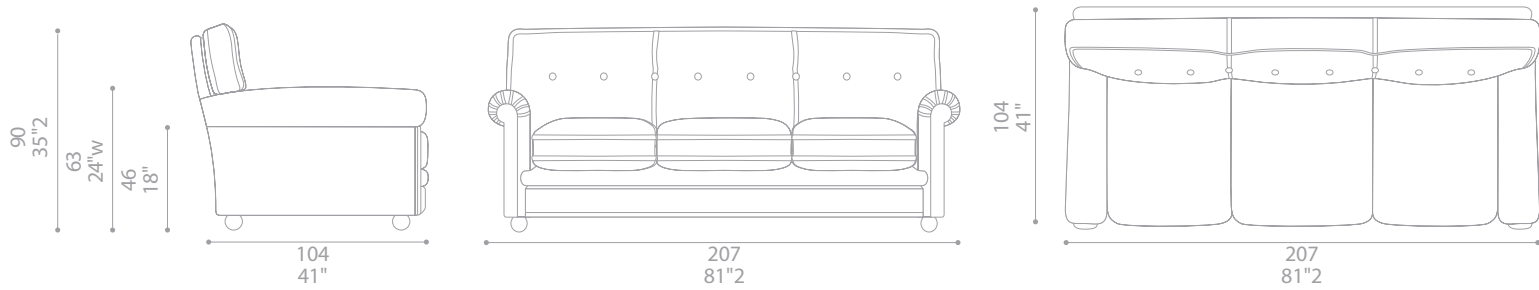

Edoardo

Design: Centro Ricerche e sviluppo Frau

Armchair

2-seater sofa

2-seater large sofa

Pouf

Dimensioni espresse in centimetri; sono possibili variazioni dimensionali del +/- 2%
 All dimensions and sizes are in centimetres, dimensional variations of +/- 2% are possible