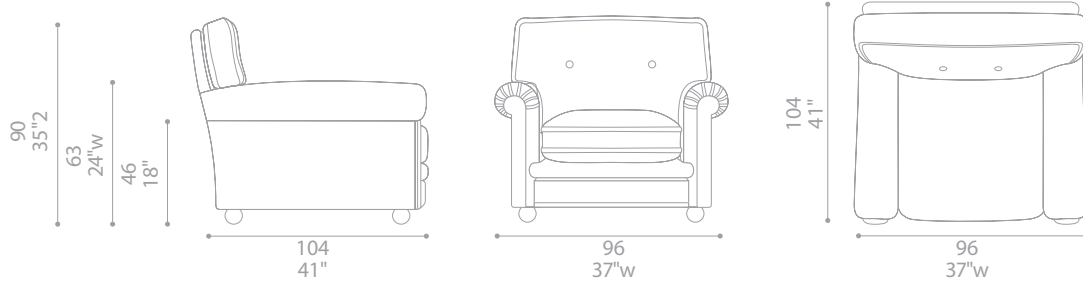

Edoardo

Design: Centro Ricerche e sviluppo Frau

Armchair

2-seater sofa

2-seater large sofa

Pouf

Dimensioni espresse in centimetri; sono possibili variazioni dimensionali del +/- 2%
 All dimensions and sizes are in centimetres, dimensional variations of +/- 2% are possible