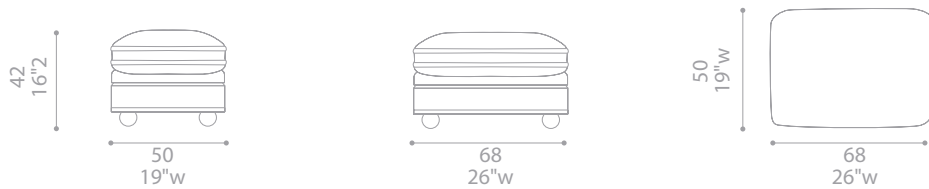

Edoardo

Design: Centro Ricerche e sviluppo Frau

Armchair

2-seater sofa

2-seater large sofa

Pouf

Dimensioni espresse in centimetri; sono possibili variazioni dimensionali del +/- 2%
 All dimensions and sizes are in centimetres, dimensional variations of +/- 2% are possible