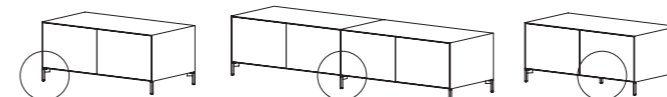

## B 120 T 48

Höhe (+ Gleit-/Eckfuß)
IH IB IT
Verstärkungsschiene Zusatzinfo
Artikelnummer

Tür/Tür	Tür/Tür
50	75
43,3 116,6/57,0 42,9	68,3 116,6/57,0 42,9
ja inkl. Fachboden	ja inkl. Fachboden
2020600	2020500

Medienklappe
37,5
33,1 2 x 86,8 42,9
ja inkl. Fachb./2 Kabelausl.
2020700

Schubkasten/Tür	Schubkasten/Tür
50	75
18,6/16,3/45,6 111,5/58,1 37,4/42,9	31,0/28,8/70,6 111,5/58,1 37,4/42,9
ja inkl. Fachboden	ja inkl. Fachboden
2020400	2020300

## B 180 T 48

Höhe (+ Gleit-/Eckfuß)
IH IB IT
Verstärkungsschiene Zusatzinfo
Artikelnummer

Fachboden	Fachboden	Fachboden	Fachboden	Fachboden	Fachboden
120	60	120	60	90	60
Tür 120 weiß, MDF lackiert	Medienklappe 120 weiß, MDF lackiert	Tür/Tür 180 weiß, MDF lackiert	Tür/Tür 180 weiß, MDF lackiert	Medienklappe 180 weiß, MDF lackiert	Schubkasten/Tür 180 weiß, MDF lackiert
1564069	2018100	2021000	2020900	2021100	2020800