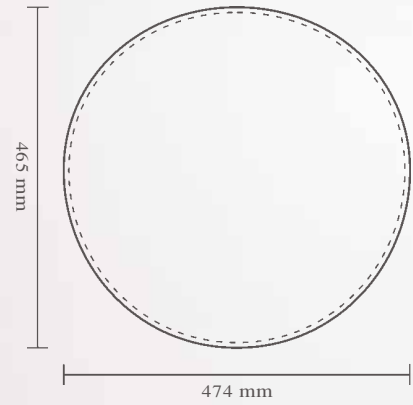

SFC-2404F-...

Sitzkissen mit Anti-Rutsch-Beschichtung
abgebildet in Farbe 004
(oben: aqua / unten: anthrazit meliert)
auf 404 F von S. Diez

Material: 2 x 3 mm Wollfilz
mit 10 mm Schaumstoffkern

Preisgruppe: D

Design: K. Dathe