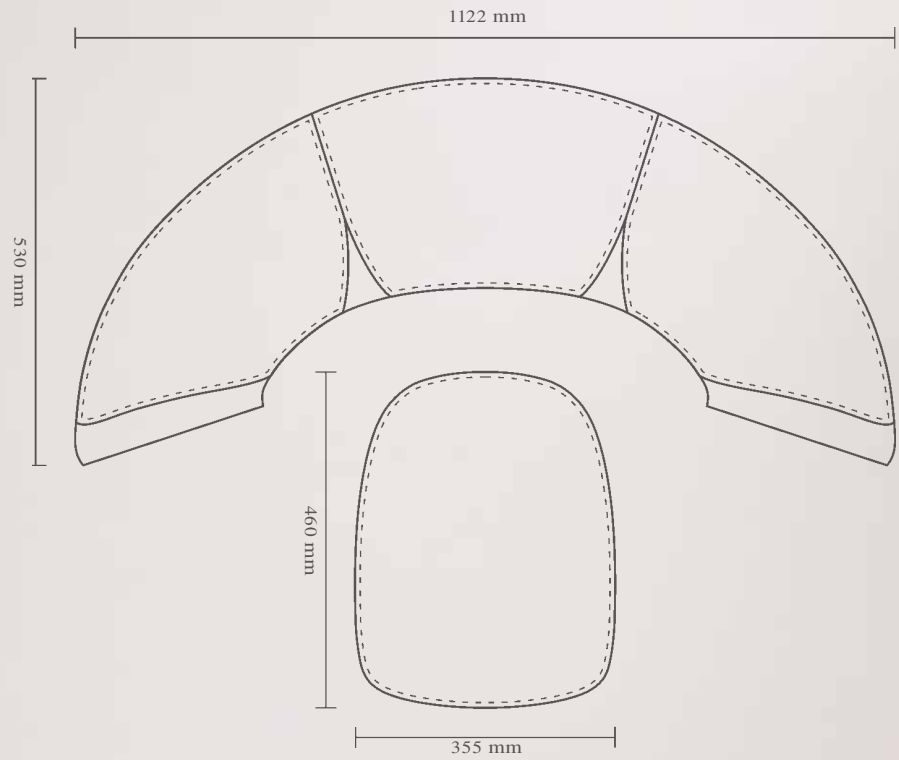

SFC-2020-...

Sitzkissen
abgebildet in Farbe 001 (wollweiß)
auf Pastil von E. Aarnio

Material: 2 x 3 mm Wollfilz
mit 10 mm Schaumstoffkern
Preis auf Anfrage
Design: M. Grosch

001
wollweiss

021
sand

028
uni grau hell