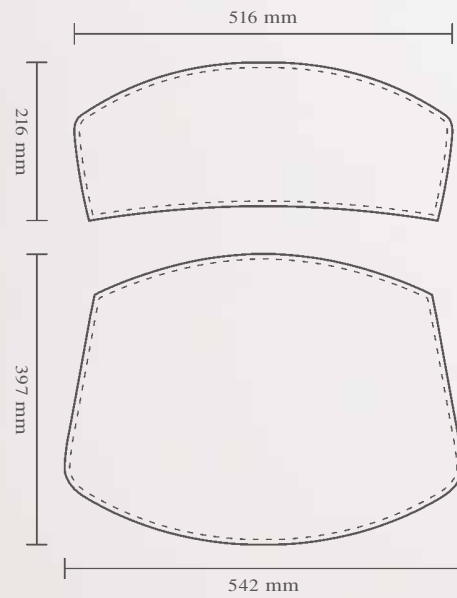

SFC-1005-...

Sitz- & Rückenauflage mit Befestigungsbändern
abgebildet in Farbe 011 (hellgrau meliert)
auf Side Chair von H. Bertoa

Material: 5 mm Wollfilz

Preisgruppe: H

Design: F. Sellin

SFC-2005-...

Sitz- & Rückenkissen mit Befestigungsbändern
abgebildet in Farbe 010 (orange)
auf Side Chair von H. Bertioia

Material: 2 x 3 mm Wollfilz
mit 10 mm Schaumstoffkern

Preisgruppe: H

Design: F. Sellin

001
wollweiss

021
sand

028
uni grau hell

029
uni grau dunkel

013
schwarz