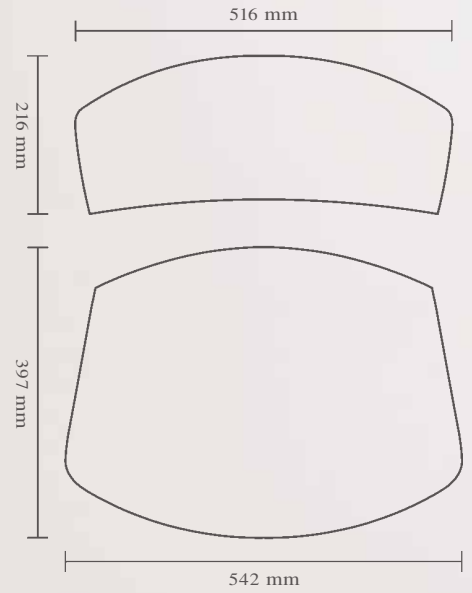

SFC-1005-...

Sitz- & Rückenauflage mit Befestigungsbändern
abgebildet in Farbe 011 (hellgrau meliert)
auf Side Chair von H. Bertoa

Material: 5 mm Wollfilz

Preisgruppe: H

Design: F. Sellin

SFC-2005-...

Sitz- & Rückenkissen mit Befestigungsbändern
abgebildet in Farbe 010 (orange)
auf Side Chair von H. Bertioia

Material: 2 x 3 mm Wollfilz
mit 10 mm Schaumstoffkern

Preisgruppe: H

Design: F. Sellin

001
wollweiss

021
sand

028
uni grau hell

029
uni grau dunkel

013
schwarz