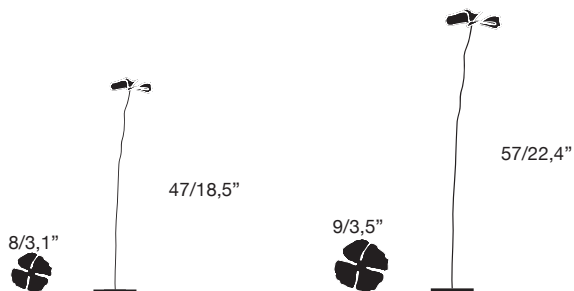

Papavero delicato

Gherardo Frassa, 2010-2017

Caratteristiche: Oggetto poetico da tavolo a forma di fiore. Due dimensioni.

Firmato sotto la base.

Finiture: base rotonda irregolare in acciaio inox, stelo in acciaio inox, fiore in acciaio verniciato rosso RAL3020 lucido, acciaio inox lucido, ottone lucido.

Nota: lavorazione artigianale, ogni pezzo è unico.

Characteristics: poetic table object with flower shape. Two different sizes.

Signed under the base.

Finishing: round irregular base in stainless steel, stem in stainless steel, steel flower in polish lacquered red RAL 3020, polished stainless steel, polished brass.

Note: being hand-crafted every piece is unique.

Finiture/Finishes:

Dimensioni/Dimensions: