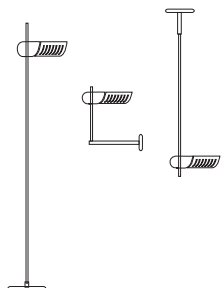

COLOMBO 626

Lampada da terra, con dimmer, a luce diretta ed indiretta, base in acciaio verniciato, stelo cromato; riflettore, orientabile e regolabile in altezza, in alluminio verniciato.

Floor lamp with dimmer giving direct and indirect light, lacquered steel base, chromium-plated stem, height adjustable reflector in lacquered aluminium.

Lampadaire avec dimmer à lumière directe et indirecte, base en acier verni, tige chromée, réflecteur orientable et réglable en hauteur, en aluminium verni.

Steleuchte mit Dimmer mit direktem und indirektem Licht, Sockel aus lackiertem Stahl, verchromter Stab, drehbarer und höhenverstellbarer Reflektor aus lackiertem Aluminium.

tavolo table	terra floor	parete, soffitto wall, ceiling	sospensione suspension	esterno outdoor
		p. 145	p. 189	
dati tecnici technical data p. 237				