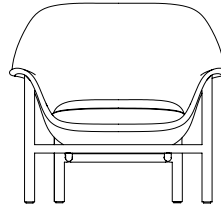

Drape ist in einer hohen und einer niedrigen Version erhältlich. Der Drape Lounge Chair High hat einen eher robusten Ausdruck und ist mit einer Kopfstütze ausgestattet, die Ihnen bei Ihrer gewählten Freizeitaktivität noch mehr Halt und Komfort bietet. Der Drape Lounge Chair Low bietet denselben Komfort, ist mit seiner etwas leichteren Optik jedoch ideal, wenn Sie einen dezenteren Loungesessel wünschen.

Drape ist in einer großen Auswahl an Bezügen und mit zwei verschiedenen Sesselbeinen erhältlich. Die Beine aus Stahl haben eine leichte und schmale Silhouette, die dem Sessel einen schlanken und modernen Look verleiht, während die Beine aus massiver Eiche das Design um eine weichere und handwerkliche Note ergänzen.

Drape bietet zudem mehr Anpassungsmöglichkeiten als jedes andere Produkt der umfangreichen Normann Copenhagen Kollektion. Die Paspelierung von Drape folgt der gewünschten Polsterung des Sitzes. So kann Drape bis ins kleinste Detail individuell gestaltet werden. Setzen Sie ein mutiges Statement und wählen Sie Paspelierungen und Sitzbezüge in Kontrastfarbe für eine persönliche Note oder schmücken Sie den Sessel mit der gleichen Polsterung, um ein einheitliches Erscheinungsbild zu schaffen.

Genießen Sie Drape in einer Leseecke, vor dem Fernseher zu Hause oder im Loungebereich eines Hotels.

Drape Lounge Chair low steel legs
H: 85 x W: 93 x D:82 x SH: 43 cm

Drape Lounge Chair low wood legs
H: 85 x W: 93 x D:81 x SH: 43 cm