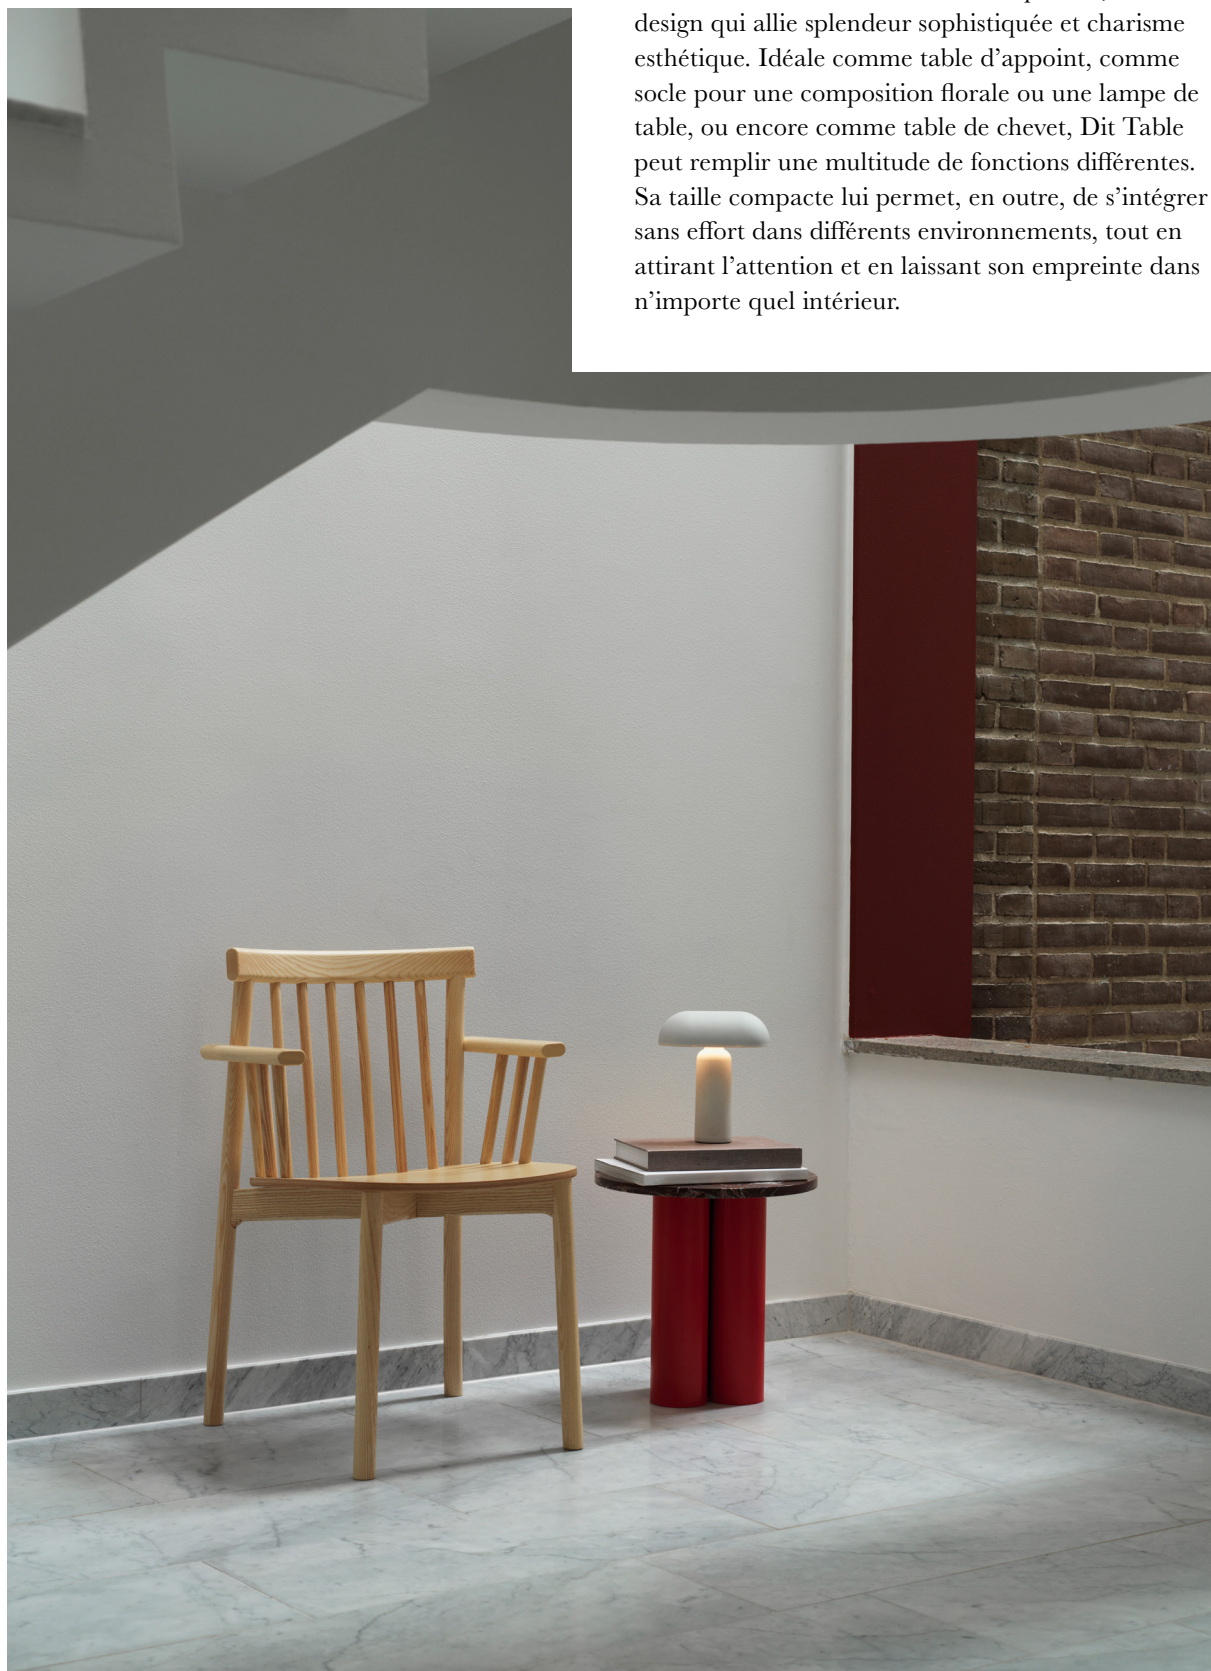

Dit Table

Concept de Normann Copenhagen Design Studio

Une table d'appoint au look unique

Normann Copenhagen présente Dit Table. Fidèle à son nom, ce nouveau modèle de table d'appoint design peut être adapté aux préférences de chacun : c'est une invitation à concevoir sa propre table unique. Cette table est personnalisable avec un choix parmi six couleurs de base (sable, gris, marron, bleu vif, rouge vif et vert clair), ainsi qu'un plateau composé de 10 types de pierres naturelles différentes, allant de diverses variantes de marbre raffiné au travertin relaxant ou à l'onyx extraordinaire. La collection propose un choix impressionnant de 60 combinaisons possibles. Le design polyvalent et adaptable peut facilement s'intégrer dans différents environnements et permet aux utilisateurs de créer une table personnalisée qui reflète leur style unique et améliore leur espace exactement selon leurs propres envies.

Chaque Dit Table est soigneusement fabriquée à partir d'un plateau en pierre d'une grande beauté naturelle, soutenu par trois pieds cylindriques surdimensionnés en acier revêtu de poudre, dans un design qui allie splendeur sophistiquée et charisme esthétique. Idéale comme table d'appoint, comme socle pour une composition florale ou une lampe de table, ou encore comme table de chevet, Dit Table peut remplir une multitude de fonctions différentes. Sa taille compacte lui permet, en outre, de s'intégrer sans effort dans différents environnements, tout en attirant l'attention et en laissant son empreinte dans n'importe quel intérieur.