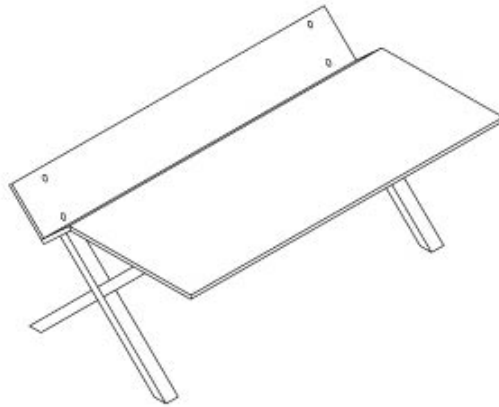


Kant - Maße

Patrick Frey, Markus Boge | 2002

Mini Kant

Höhe 45,0 cm

Breite 43,0 cm

Tiefe 53,0 cm

Mini Kant Bücherfreund

Höhe 45,0 cm

Breite 130,0 cm

Tiefe 53,0 cm

Kant Sekretär

Höhe 74,0 cm

Breite 120,0/ 140,0 cm

Tiefe 85,5 cm

Kant (Sitzhöhe)

Höhe 74,0 cm

Breite 160,0/ 190,0 cm

Tiefe 105,0 cm

Kant (Stehhöhe)

Höhe 111,0 cm

Breite 160,0/ 190,0 cm

Tiefe 105,0 cm