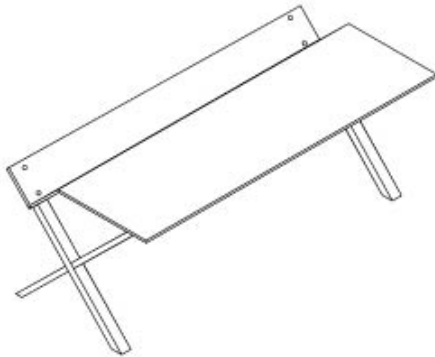


Kant - Maße

Patrick Frey, Markus Boge | 2002

Mini Kant

Höhe 45,0 cm

Breite 43,0 cm

Tiefe 53,0 cm

Mini Kant Bücherfreund

Höhe 45,0 cm

Breite 130,0 cm

Tiefe 53,0 cm

Kant Sekretär

Höhe 74,0 cm

Breite 120,0/ 140,0 cm

Tiefe 85,5 cm

Kant (Sitzhöhe)

Höhe 74,0 cm

Breite 160,0/ 190,0 cm

Tiefe 105,0 cm

Kant (Stehhöhe)

Höhe 111,0 cm

Breite 160,0/ 190,0 cm

Tiefe 105,0 cm