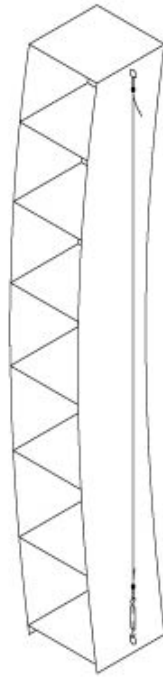

Gespanntes Regal - Maße

Wolfgang Laubersheimer | 1984

Höhe 240,0 cm
Breite 32,0/ 39,0 cm
Tiefe 31,0 cm