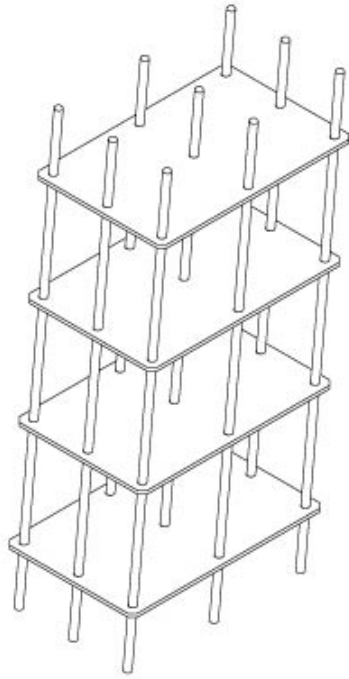

Es - Maße

Konstantin Grcic | 1999

Höhe 141,0 cm

Breite 60,0 cm

Tiefe 40,0 cm