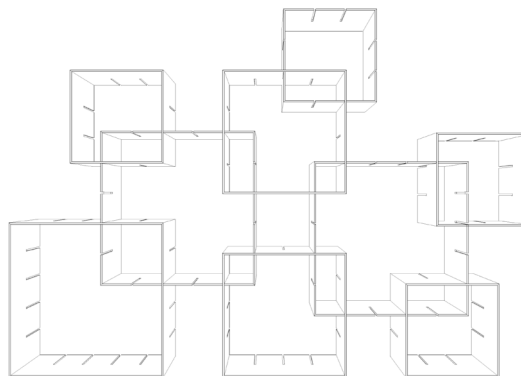

1]

2]

3]

4]

5]

6]

1] 9er Set

L 1638 mm, H 1128 mm, T 312 mm

4] 9er Set

L 1638 mm, H 1332 mm, T 312 mm

2] 9er Set

L 1740 mm, H 1230 mm, T 312 mm

5] 9er Set

L 1332 mm, H 1536 mm, T 312 mm

3] 9er Set

L 1638 mm, H 1434 mm, T 312 mm

6] 9er Set

L 1230 mm, H 1434 mm, T 312 mm