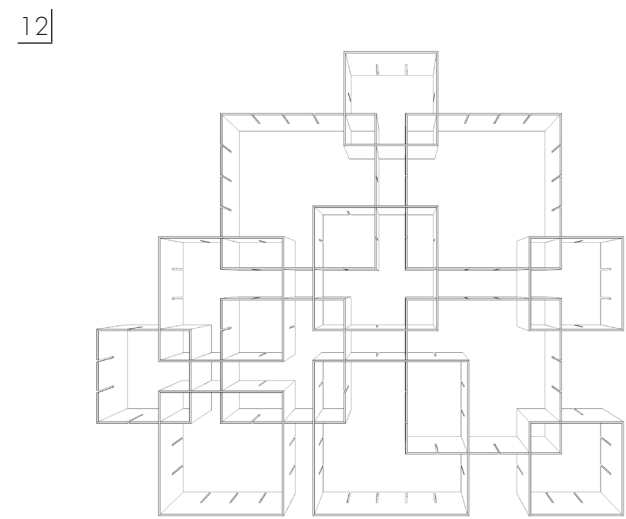

KONNEX HAT VIELE GESICHTER KONNEX HAS MANY FACES

KONNEX richtet sich an Menschen, die Spaß daran haben, ihre Umgebung ständig neu zu gestalten und zu organisieren. Durch dieses innovative neue Stecksystem ist genau dies nun möglich. Ein Grundset, bestehend aus 3 Modulen, kann individuell zu einem Regal angeordnet werden. Zusätzlich können unterschiedlich viele Grundsets zu einer einzigartigen Ablagefläche addiert werden: dazu werden die kammförmigen Einfürasungen rings um einen Kubus in die Seitenwände eines anderen Kubus gesteckt. Das Zusammenstecken ist nach Lust und Anlass variierbar und passt sich so jedem Raum und jeder Situation an.

11]

12]

7] 6er Set
 L 1128 mm, H 1026 mm, T 312 mm

10] 6er Set
 L 1230 mm, H 1230 mm, T 312 mm

8] 6er Set
 L 1434 mm, H 1026 mm, T 312 mm

11] 6er Set
 L 1128 mm, H 1230 mm, T 312 mm

9] 6er Set
 L 1230mm, H 1026 mm, T 312 mm

L 1638 mm, H 1128 mm, T 312 mm

4] 9er Set

L 1638 mm, H 1332 mm, T 312 mm

2] 9er Set

L 1740 mm, H 1230 mm, T 312 mm

5] 9er Set

L 1332 mm, H 1536 mm, T 312 mm

3] 9er Set

L 1638 mm, H 1434 mm, T 312 mm

6] 9er Set

L 1230 mm, H 1434 mm, T 312 mm

7] 12er Set
L 2148 mm, H 1230 mm, T 312 mm

10] 12er Set
L 1536 mm, H 1638 mm, T 312 mm

8] 12er Set
L 2046 mm, H 1230 mm, T 312 mm

11] 12er Set
L 1842 mm, H 1536 mm, T 312 mm