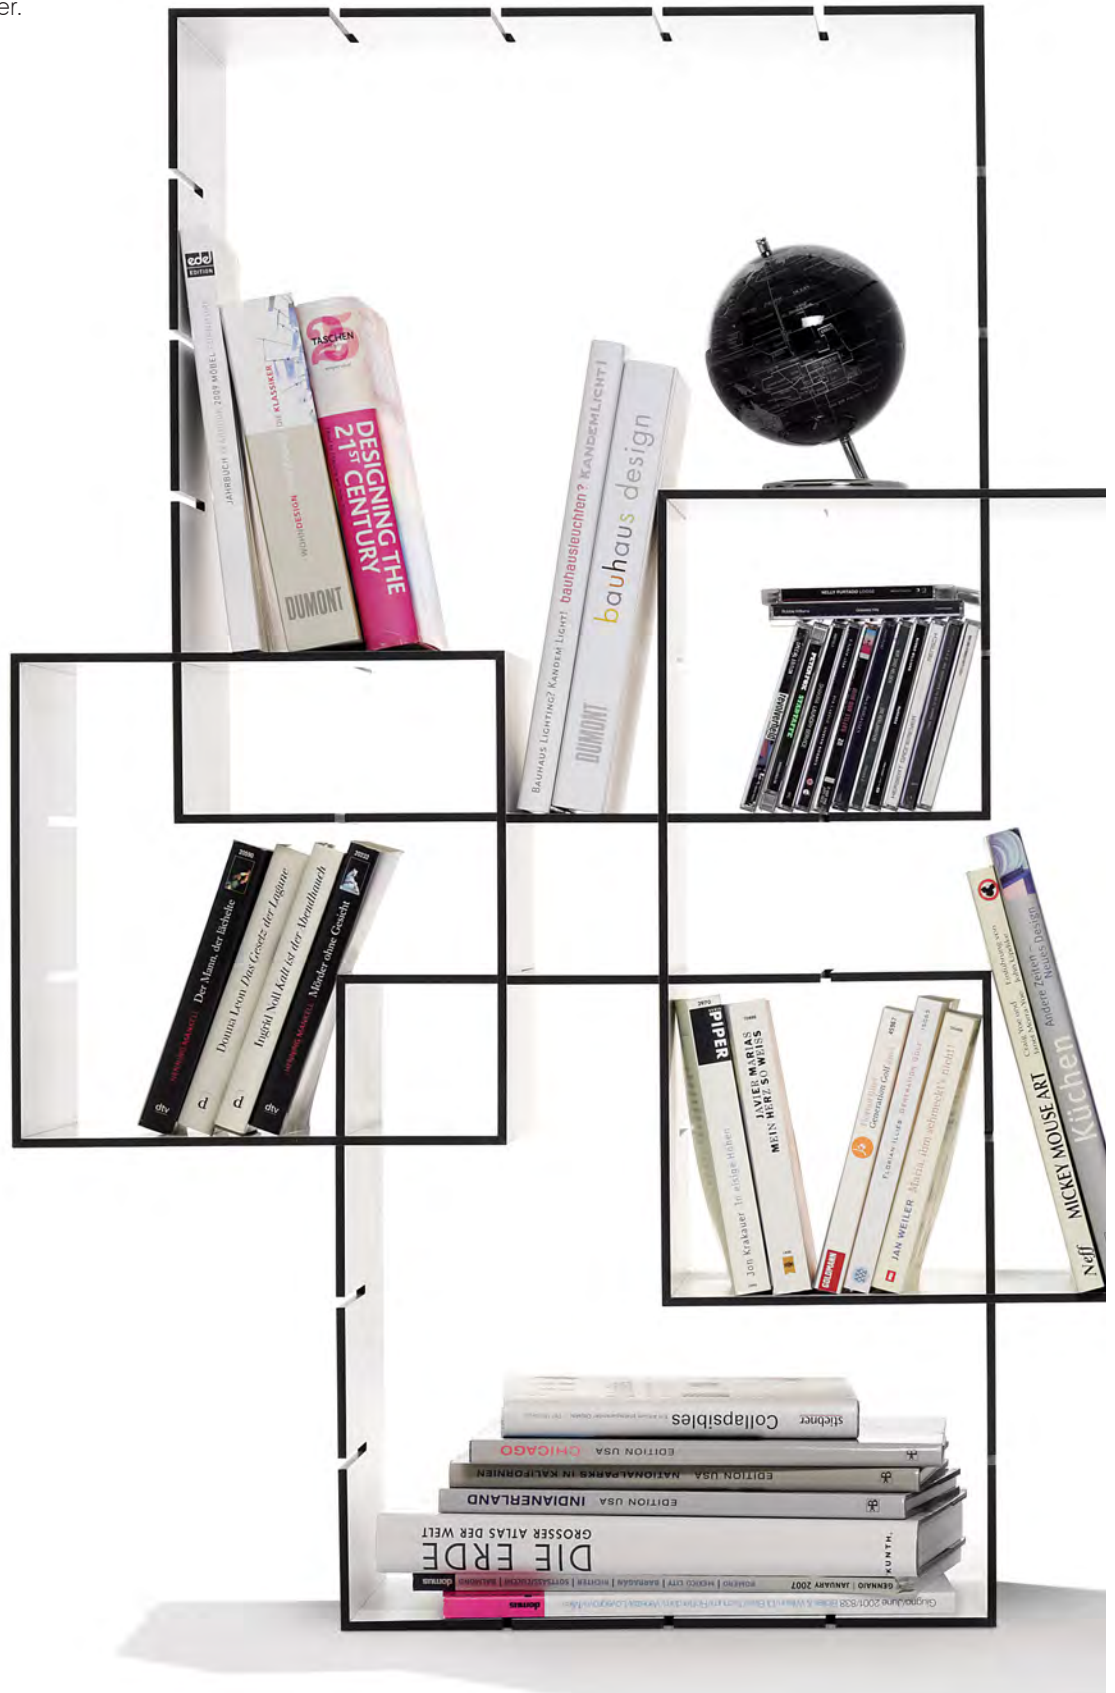

KONNEX HAT VIELE GESICHTER KONNEX HAS MANY FACES

KONNEX richtet sich an Menschen, die Spaß daran haben, ihre Umgebung ständig neu zu gestalten und zu organisieren. Durch dieses innovative neue Stecksystem ist genau dies nun möglich. Ein Grundset, bestehend aus 3 Modulen, kann individuell zu einem Regal angeordnet werden. Zusätzlich können unterschiedlich viele Grundsets zu einer einzigartigen Ablagefläche addiert werden: dazu werden die kammförmigen Einfürasungen rings um einen Kubus in die Seitenwände eines anderen Kubus gesteckt. Das Zusammenstecken ist nach Lust und Anlass variierbar und passt sich so jedem Raum und jeder Situation an.

KONNEX is aimed at people who enjoy constantly redesigning and organising their surroundings. And with this innovative new slot-in system, exactly that is possible. A basic set, comprising three modules, can be individually arranged to form a shelf unit. In addition, different numbers of basic sets can be added to form a unique shelf space: the comb-like slits are inserted into the side walls of another cube to form a large shelving system. The way you decide to piece them together is variable depending on your preference and the occasion and can therefore be adapted to every space and every situation.

L 1638 mm, H 1128 mm, T 312 mm

4] 9er Set

L 1638 mm, H 1332 mm, T 312 mm

2] 9er Set

L 1740 mm, H 1230 mm, T 312 mm

5] 9er Set

L 1332 mm, H 1536 mm, T 312 mm

3] 9er Set

9] 12er Set
L 2148 mm, H 1230 mm, T 312 mm

12] 12er Set
L 1740 mm, H 1536 mm, T 312 mm