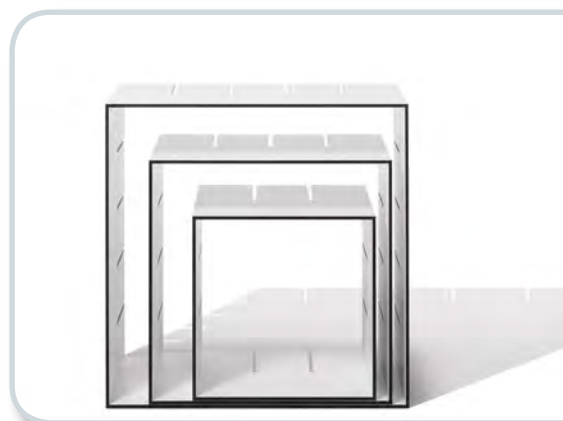

Länge Length	Breite Width	Tiefe Depth
kleine Box / small box	312	312	312 / 200
mittlere Box / medium box	414	414	312 / 200
große Box / large box	516	516	312 / 200