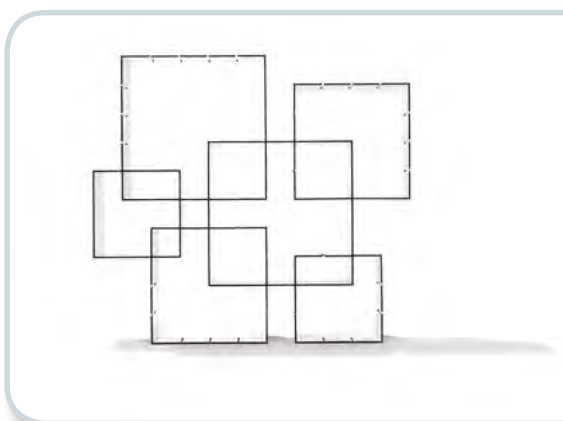

Länge Length	Breite Width	Tiefe Depth
kleine Box / small box	312	312	312 / 200
mittlere Box / medium box	414	414	312 / 200
große Box / large box	516	516	312 / 200