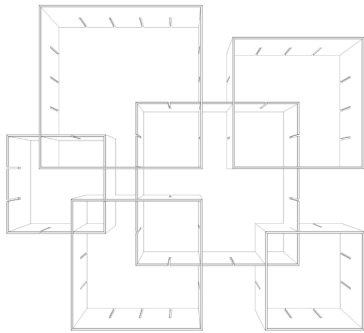

KONNEX HAT VIELE GESICHTER KONNEX HAS MANY FACES

KONNEX richtet sich an Menschen, die Spaß daran haben, ihre Umgebung ständig neu zu gestalten und zu organisieren. Durch dieses innovative neue Stecksystem ist genau dies nun möglich. Ein Grundset, bestehend aus 3 Modulen, kann individuell zu einem Regal angeordnet werden. Zusätzlich können unterschiedlich viele Grundsets zu einer einzigartigen Ablagefläche addiert werden: dazu werden die kammförmigen Einfürasungen rings um einen Kubus in die Seitenwände eines anderen Kubus gesteckt. Das Zusammenstecken ist nach Lust und Anlass variierbar und passt sich so jedem Raum und jeder Situation an.

1]

2]

3]

4]

5]

6]

1] 3er Set
L 924 mm, H 720 mm, T 312 mm

4] 3er Set
L 618 mm, H 924 mm, T 312 mm

2] 3er Set
L 1026 mm, H 618 mm, T 312 mm

5] 3er Set
L 720 mm, H 924 mm, T 312 mm

3] 3er Set
L 924 mm, H 618 mm, T 312 mm

6] 3er Set
L 618 mm, H 1026 mm, T 312 mm

7]

8]

9]

10]

11]

12]

7] 6er Set
 L 1128 mm, H 1026 mm, T 312 mm

10] 6er Set
 L 1230 mm, H 1230 mm, T 312 mm

8] 6er Set
 L 1434 mm, H 1026 mm, T 312 mm

11] 6er Set
 L 1128 mm, H 1230 mm, T 312 mm

9] 6er Set
 L 1230mm, H 1026 mm, T 312 mm