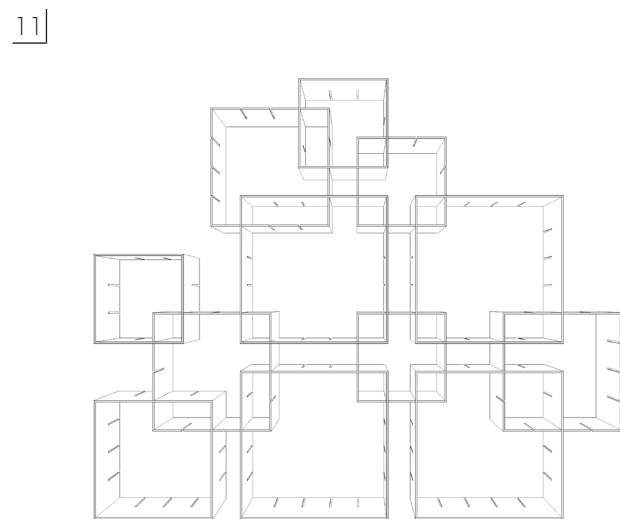

KONNEX HAT VIELE GESICHTER KONNEX HAS MANY FACES

KONNEX richtet sich an Menschen, die Spaß daran haben, ihre Umgebung ständig neu zu gestalten und zu organisieren. Durch dieses innovative neue Stecksystem ist genau dies nun möglich. Ein Grundset, bestehend aus 3 Modulen, kann individuell zu einem Regal angeordnet werden. Zusätzlich können unterschiedlich viele Grundsets zu einer einzigartigen Ablagefläche addiert werden: dazu werden die kammförmigen Einfürasungen rings um einen Kubus in die Seitenwände eines anderen Kubus gesteckt. Das Zusammenstecken ist nach Lust und Anlass variierbar und passt sich so jedem Raum und jeder Situation an.

L 1638 mm, H 1128 mm, T 312 mm

4] 9er Set

L 1638 mm, H 1332 mm, T 312 mm

2] 9er Set

L 1740 mm, H 1230 mm, T 312 mm

5] 9er Set

L 1332 mm, H 1536 mm, T 312 mm

3] 9er Set

L 1638 mm, H 1434 mm, T 312 mm

6] 9er Set

L 1230 mm, H 1434 mm, T 312 mm

7] 12er Set
L 2148 mm, H 1230 mm, T 312 mm

10] 12er Set
L 1536 mm, H 1638 mm, T 312 mm

8] 12er Set
L 2046 mm, H 1230 mm, T 312 mm

11] 12er Set
L 1842 mm, H 1536 mm, T 312 mm