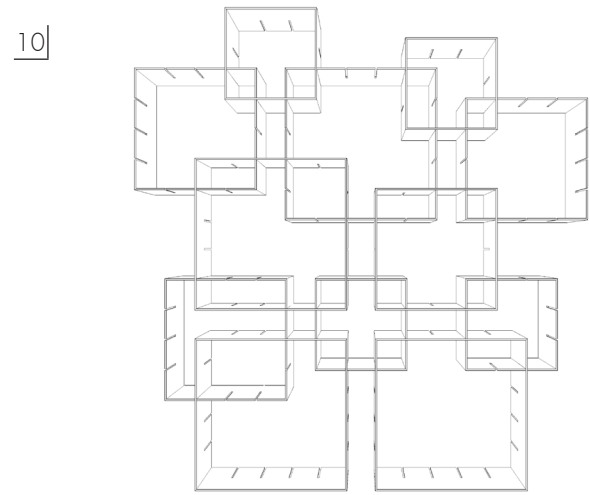

KONNEX HAT VIELE GESICHTER KONNEX HAS MANY FACES

KONNEX richtet sich an Menschen, die Spaß daran haben, ihre Umgebung ständig neu zu gestalten und zu organisieren. Durch dieses innovative neue Stecksystem ist genau dies nun möglich. Ein Grundset, bestehend aus 3 Modulen, kann individuell zu einem Regal angeordnet werden. Zusätzlich können unterschiedlich viele Grundsets zu einer einzigartigen Ablagefläche addiert werden: dazu werden die kammförmigen Einfürasungen rings um einen Kubus in die Seitenwände eines anderen Kubus gesteckt. Das Zusammenstecken ist nach Lust und Anlass variierbar und passt sich so jedem Raum und jeder Situation an.

11]

12]

7] 6er Set
 L 1128 mm, H 1026 mm, T 312 mm

10] 6er Set
 L 1230 mm, H 1230 mm, T 312 mm

8] 6er Set
 L 1434 mm, H 1026 mm, T 312 mm

11] 6er Set
 L 1128 mm, H 1230 mm, T 312 mm

9] 6er Set
 L 1230mm, H 1026 mm, T 312 mm

L 1638 mm, H 1128 mm, T 312 mm

4] 9er Set

L 1638 mm, H 1332 mm, T 312 mm

2] 9er Set

L 1740 mm, H 1230 mm, T 312 mm

5] 9er Set

L 1332 mm, H 1536 mm, T 312 mm

3] 9er Set

L 1638 mm, H 1434 mm, T 312 mm

6] 9er Set

L 1230 mm, H 1434 mm, T 312 mm

7] 12er Set
L 2148 mm, H 1230 mm, T 312 mm

10] 12er Set
L 1536 mm, H 1638 mm, T 312 mm

8] 12er Set
L 2046 mm, H 1230 mm, T 312 mm

11] 12er Set
L 1842 mm, H 1536 mm, T 312 mm