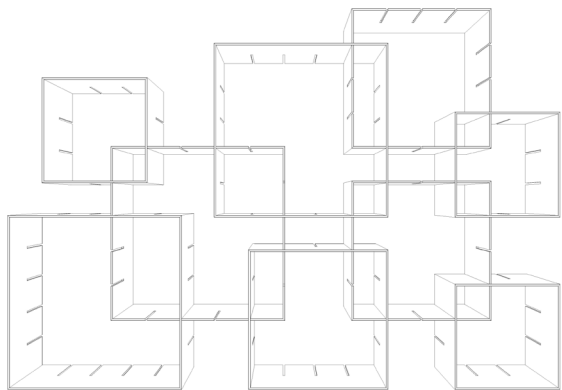

1]

2]

3]

4]

5]

6]

1] 9er Set

L 1638 mm, H 1128 mm, T 312 mm

4] 9er Set

L 1638 mm, H 1332 mm, T 312 mm

2] 9er Set

L 1740 mm, H 1230 mm, T 312 mm

5] 9er Set

L 1332 mm, H 1536 mm, T 312 mm

3] 9er Set

L 1638 mm, H 1434 mm, T 312 mm

6] 9er Set

L 1230 mm, H 1434 mm, T 312 mm