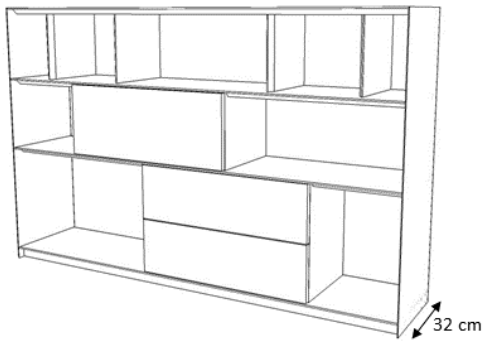

## Standardausführung

- Seidenmatt lackiert in RAL- Standardfarbe
- Breite ab 90 cm, weitere Breiten in 30 cm Schritten
- Maximale Höhe 245 cm
- Offene + geschlossene Einbauelemente in 2 Höhen (26/39 cm) und 2 Breiten (30/60 cm)
- Fronten lackiert

## Optionen

- Lackierung in RAL Farbe nach Wahl
- Fronten in Echtholzfunier (Eiche oder Nussbaum, geölt)
- Schreibtisch- oder Barelement (H 39 / B 75 cm)

## Abmessung