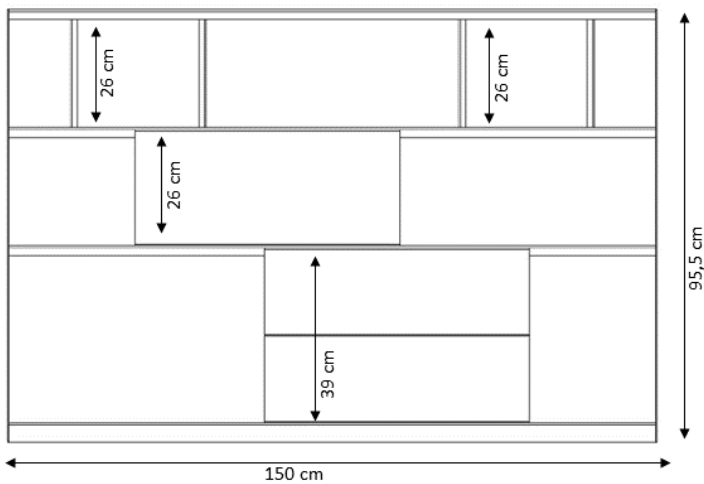

## Standardausführung

- Seidenmatt lackiert in RAL- Standardfarbe
- Breite ab 90 cm, weitere Breiten in 30 cm Schritten
- Maximale Höhe 245 cm
- Offene + geschlossene Einbauelemente in 2 Höhen (26/39 cm) und 2 Breiten (30/60 cm)
- Fronten lackiert

## Optionen

- Lackierung in RAL Farbe nach Wahl
- Fronten in Echtholzfunier (Eiche oder Nussbaum, geölt)
- Schreibtisch- oder Barelement (H 39 / B 75 cm)

## Abmessung