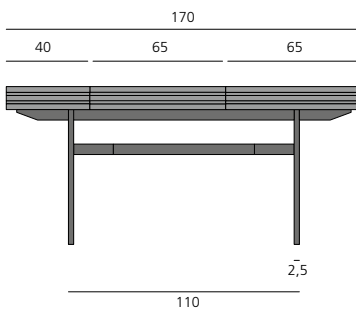

HARRI Schreibtisch HARRI Desk