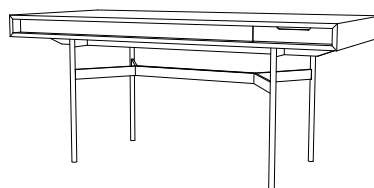

[more]

Kabeldurchführung Grommet