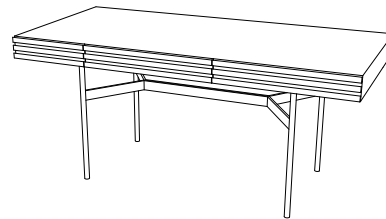

HARRI Schreibtisch HARRI Desk