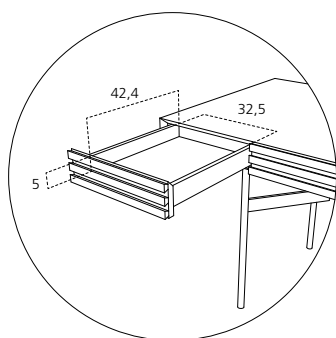

[more]

Kabeldurchführung Grommet