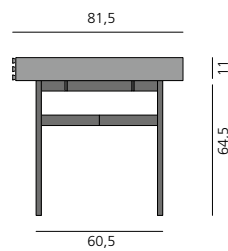

HARRI Schreibtisch HARRI Desk