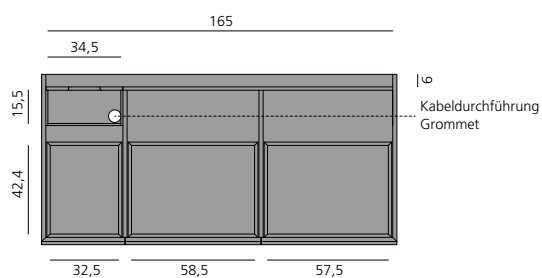

[more]

Kabeldurchführung Grommet