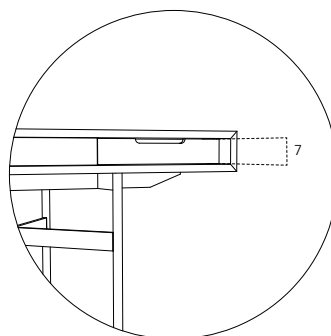

[more]

Kabeldurchführung Grommet