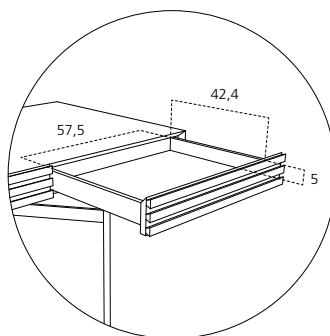

[more]

Kabeldurchführung Grommet