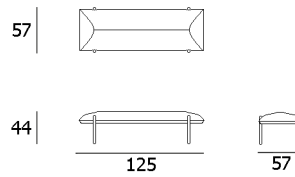

L=Lunghezza,P=Profondità,H=Altezza,Hs=Altezza Seduta,Ps=Profondità Seduta,HBr=Altezza Bracciolo,LBr=Larghezza Bracciolo

L=Lenght,P=Deep,H=Height,Hs=Seat Height,Ps=Seat deep,HBr=Armrest Height,LBr=Armrest Breadth

L=Longueur,P=Profondeur,H=Hauteur,Hs=Hauteur d'assise,Ps=Profondeur d'assise,HBr=Hauteur d'accoudoir,LBr=Largueur d'accoudoir

L=Länge,P=Tiefe,H=Höhe,Hs=Sitzhöhe,Ps=Sitztiefe,HBr=Armlehnhöhe,LBr=Armlehnbreite

RONDO

1

2MAX

3

3MAX

PNA

D-BED

PFGR-Q