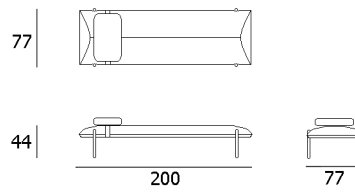

L=Lunghezza,P=Profondità,H=Altezza,Hs=Altezza Seduta,Ps=Profondità Seduta,HBr=Altezza Bracciolo,LBr=Larghezza Bracciolo

L=Lenght,P=Deep,H=Height,Hs=Seat Height,Ps=Seat deep,HBr=Armrest Height,LBr=Armrest Breadth

L=Longueur,P=Profondeur,H=Hauteur,Hs=Hauteur d'assise,Ps=Profondeur d'assise,HBr=Hauteur d'accoudoir,LBr=Largueur d'accoudoir

L=Länge,P=Tiefe,H=Höhe,Hs=Sitzhöhe,Ps=Sitztiefe,HBr=Armlehnhöhe,LBr=Armlehnbreite

RONDO

1

2MAX

3

3MAX

PNA

D-BED

PFGR-Q