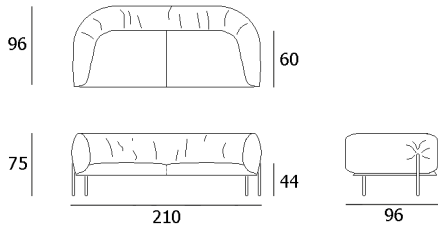

L=Lunghezza,P=Profondità,H=Altezza,Hs=Altezza Seduta,Ps=Profondità Seduta,HBr=Altezza Bracciolo,LBr=Larghezza Bracciolo

L=Lenght,P=Deep,H=Height,Hs=Seat Height,Ps=Seat deep,HBr=Armrest Height,LBr=Armrest Breadth

L=Longueur,P=Profondeur,H=Hauteur,Hs=Hauteur d'assise,Ps=Profondeur d'assise,HBr=Hauteur d'accoudoir,LBr=Largueur d'accoudoir

L=Länge,P=Tiefe,H=Höhe,Hs=Sitzhöhe,Ps=Sitztiefe,HBr=Armlehnhöhe,LBr=Armlehnbreite

RONDO

1

2MAX

3

3MAX

PNA

D-BED

PFGR-Q