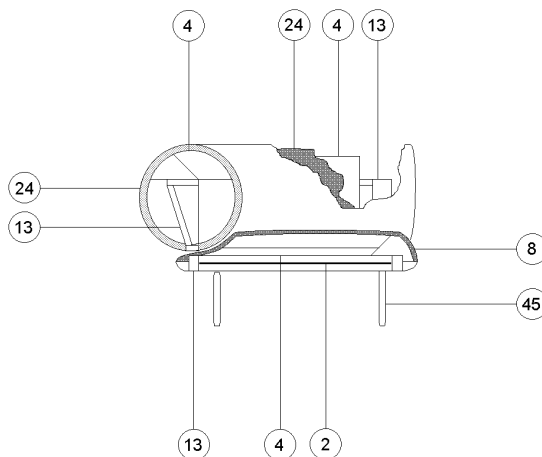

- Opzione Standard; sarà montato qualora non vi siano richieste specifiche nell'ordine
- Standard Option; will be assembled as far as no specific requests are mentioned in the order.
- Option Standard; il sera monté, si n'y a pas demandes spécifiques sur la commande.
- Standard Option; wird montiert, wenn auf dem Auftrag keine spezifischen Ausführung angegeben ist.

L=Lunghezza,P=Profondità,H=Altezza,Hs=Altezza Seduta,Ps=Profondità Seduta,HBr=Altezza Bracciolo,LBr=Larghezza Bracciolo

L=Lenght,P=Deep,H=Height,Hs=Seat Height,Ps=Seat deep,HBr=Armrest Height,LBr=Armrest Breadth

L=Longueur,P=Profondeur,H=Hauteur,Hs=Hauteur d'assise,Ps=Profondeur d'assise,HBr=Hauteur d'accoudoir,LBr=Largueur d'accoudoir

L=Länge,P=Tiefe,H=Höhe,Hs=Sitzhöhe,Ps=Sitztiefe,HBr=Armlehnhöhe,LBr=Armlehnbreite