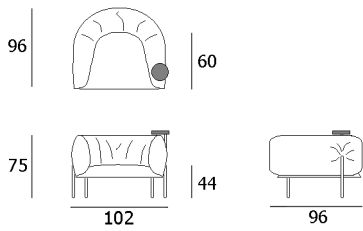

L=Lunghezza,P=Profondità,H=Altezza,Hs=Altezza Seduta,Ps=Profondità Seduta,HBr=Altezza Bracciolo,LBr=Larghezza Bracciolo

L=Lenght,P=Deep,H=Height,Hs=Seat Height,Ps=Seat deep,HBr=Armrest Height,LBr=Armrest Breadth

L=Longueur,P=Profondeur,H=Hauteur,Hs=Hauteur d'assise,Ps=Profondeur d'assise,HBr=Hauteur d'accoudoir,LBr=Largueur d'accoudoir

L=Länge,P=Tiefe,H=Höhe,Hs=Sitzhöhe,Ps=Sitztiefe,HBr=Armlehnhöhe,LBr=Armlehnbreite

RONDO

1

2MAX

3

3MAX

PNA

D-BED

PFGR-Q