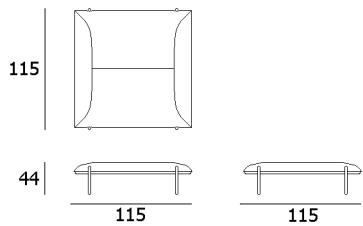

L=Lunghezza,P=Profondità,H=Altezza,Hs=Altezza Seduta,Ps=Profondità Seduta,HBr=Altezza Bracciolo,LBr=Larghezza Bracciolo

L=Lenght,P=Deep,H=Height,Hs=Seat Height,Ps=Seat deep,HBr=Armrest Height,LBr=Armrest Breadth

L=Longueur,P=Profondeur,H=Hauteur,Hs=Hauteur d'assise,Ps=Profondeur d'assise,HBr=Hauteur d'accoudoir,LBr=Largueur d'accoudoir

L=Länge,P=Tiefe,H=Höhe,Hs=Sitzhöhe,Ps=Sitztiefe,HBr=Armlehnhöhe,LBr=Armlehnbreite

RONDO

1

2MAX

3

3MAX

PNA

D-BED

PFGR-Q