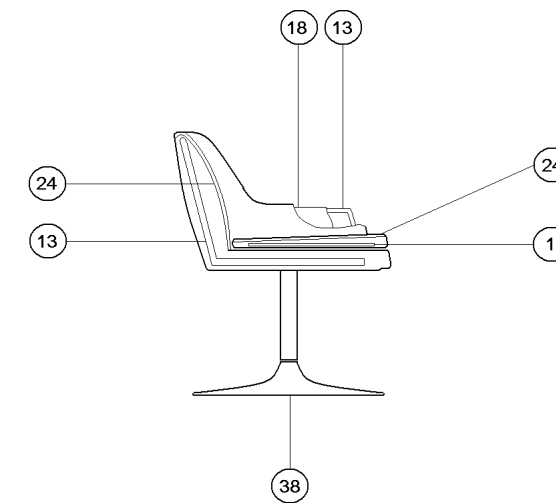

mia

mia

H. BRACCILOLO
H. SEDUTA

cm.63
cm.47

Rivestimenti consigliati: collezione intera. - Rivestimento fisso standard.
Suggested cover: full collection. - Standard fix covered.
Revêtement suggéré: tout la collection. - Revêtement fixe standard.
Vorschlag für den Bezug: gesamte Kollektion. - Standard fest bezogen.
Bekledingsvoorstel: gehele collectie. - Standard vast gestoffeerd.

1-Structure in bois solide. 13-Châssis métallique tubulaire. 18-Polyuréthane moussé a froid.
24-Fibre de polyester couplé avec coton. 38-Socle pivotant métallique.

1-Stabiles Holzgestell. 13-Metallrohrrahmen. 18-Kaltschaum - Polyuretanpolsterung.
24-Polyesterfaser mit Baumwollauflage. 38-Drehbares Metall - Fußgestell.