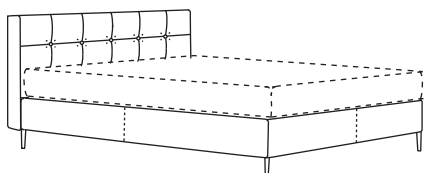

Breiten / widths: 100 / 120 / 140 / 160 / 180 / 200cm
Gesamtlänge / complete length: 226cm
Gesamthöhe / complete height: 82cm
Höhe Kopfteil / height headboard: 75cm
Höhe Boxspring / height boxspring: 25cm
Höhe Gestell / frame height: 7cm

Bohemian Bett mit Kopfteil A nieder / Bohemian bed with headboard A low

Breiten / widths: 100 / 120 / 140 / 160 / 180 / 200 cm

Gesamtlänge / complete length: 210 cm

Gesamthöhe / complete height: 107 cm

Höhe Kopfteil / height headboard: 94 cm

Höhe Boxspring / height boxspring: 25 cm

Fußhöhe / height leg: 13 cm

Bohemian Bett mit Kopfteil A hoch / Bohemian bed with headboard A high

Gesamthöhe / complete height: 127 cm

Höhe Kopfteil / height headboard: 114 cm

Bohemian Bett mit Kopfteil C nieder / Bohemian bed with headboard C low

Breiten / widths: 100 / 120 / 140 / 160 / 180 / 200 cm

Gesamtlänge / complete length: 210 cm

Gesamthöhe / complete height: 107 cm

Höhe Kopfteil / height headboard: 94 cm