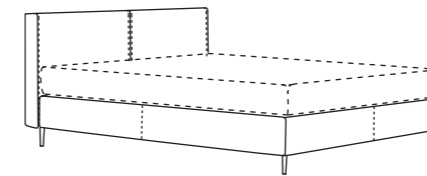

Boxspring Bett / Boxspring bed

Breiten / widths: 100 / 120* / 140* / 160 / 180 / 200cm
 Gesamtlänge / complete length: 200cm
 Höhe Boxspring / height boxspring: 25cm
 Fußhöhe / height leg: 13cm

*nicht für motorische Verstellung / *not possible with motorized adjustment

QB Holzfuß schwarz
 BxT: 8x8cm H: 13cm
 QB wooden leg black
 BxT: 8x8cm H:13cm

Metallkufe verchromt
 H: 13cm
 Chrome-plated runners
 H:13cm

Rundrohrgestell verchromt
 H: 7cm
 Chrome-plated frame
 H:7cm

QH Holzfuß schwarz
 BxT: 20x20cm H: 6cm
 QH wooden leg black
 BxT: 20x20cm H: 6cm

Bohemian Bett mit Kopfteil A nieder / Bohemian bed with headboard A low

Breiten / widths: 100 / 120 / 140 / 160 / 180 / 200cm
 Gesamtlänge / complete length: 210cm
 Gesamthöhe / complete height: 107cm
 Höhe Kopfteil / height headboard: 94cm
 Höhe Boxspring / height boxspring: 25cm
 Fußhöhe / height leg: 13cm