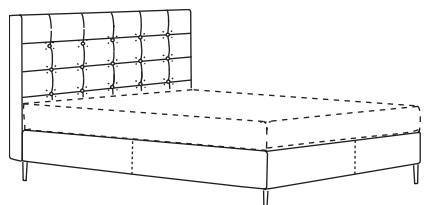

Breiten / widths: 100 / 120 / 140 / 160 / 180 / 200cm
Gesamtlänge / complete length: 226cm
Gesamthöhe / complete height: 82cm
Höhe Kopfteil / height headboard: 75cm
Höhe Boxspring / height boxspring: 25cm
Höhe Gestell / frame height: 7cm

Höhe Boxspring / height boxspring: 25 cm

Fußhöhe / height leg: 13 cm

Bohemian Bett mit Kopfteil A hoch / Bohemian bed with headboard A high

Gesamthöhe / complete height: 127 cm

Höhe Kopfteil / height headboard: 114 cm

Bohemian Bett mit Kopfteil C nieder / Bohemian bed with headboard C low

Breiten / widths: 100 / 120 / 140 / 160 / 180 / 200 cm

Gesamtlänge / complete length: 210 cm

Gesamthöhe / complete height: 107 cm

Höhe Kopfteil / height headboard: 94 cm

Höhe Boxspring / height boxspring: 25 cm

Fußhöhe / height leg: 13 cm

Bohemian Bett mit Kopfteil C hoch / Bohemian bed with headboard C high

Gesamthöhe / complete height: 127 cm

Höhe Kopfteil / height headboard: 114 cm