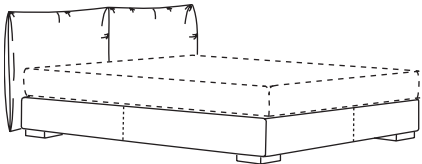

Breiten / widths: 100 / 120 / 140 / 160 / 180 / 200cm
Gesamtlänge / complete length: 226cm
Gesamthöhe / complete height: 82cm
Höhe Kopfteil / height headboard: 75cm
Höhe Boxspring / height boxspring: 25cm
Höhe Gestell / frame height: 7cm

Francis Bett mit Kopfteil A nieder / Francis bed with headboard A low

Breiten / widths: 100 / 120 / 140 / 160 / 180 / 200cm
Gesamtlänge / complete length: 226cm
Gesamthöhe / complete height: 82cm
Höhe Kopfteil / height headboard: 75cm
Höhe Boxspring / height boxspring: 25cm
Höhe Gestell / frame height: 7cm

Francis Bett mit Kopfteil A hoch / Francis bed with headboard A high

Gesamthöhe / complete height: 102cm
Höhe Kopfteil / height headboard: 95cm

Liza Bett mit Kopfteil D / Liza bed with headboard D

Breiten / widths: 100 / 120 / 140 / 160 / 180 / 200cm
Gesamtlänge / complete length: 218cm
Gesamtbreite / complete width: mattress size + 12cm
Gesamthöhe / complete height: 107cm
Höhe Kopfteil / height headboard: 101cm
Höhe Boxspring / height boxspring: 25cm
Fußhöhe / height leg: 6cm