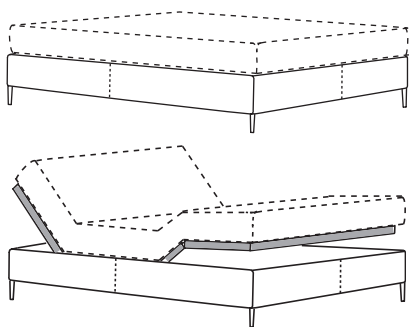

LIVING BOXSPRING

American Boxspring Bett. Bezüge mit umlaufender Klettthousse abnehmbar oder im Festbezug. Ab Bettbreite 160 zwei getrennte Boxspring-Unterfederungen. Sonderlänge 210 / 220 cm gegen Mehrpreis möglich. Bei Lederverarbeitung: Modell mit Dickfaden erhältlich. Alle Betten mit Bonnellfederkern, Taschenfederkern oder motorischer Verstellung lieferbar.

American box spring bed. Covers either removable by surrounding velcros or fixed. From bed width 160 on two separate box spring support mattresses. Special lengths 210/220cm available for an EC. Leather beds available with thick thread. All beds can be supplied either with Bonnell, pocket spring or motorized adjustment.

Boxspring Bett / Boxspring bed

Breiten / widths: 100 / 120* / 140* / 160 / 180 / 200cm

Gesamtlänge / complete length: 200 cm

Höhe Boxspring / height boxspring: 25 cm

Fußhöhe / height leg: 13 cm

*nicht für motorische Verstellung / *not possible with motorized adjustment