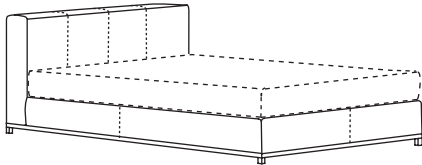

Bohemian Bett mit Kopfteil A hoch / Bohemian bed with headboard A high

Gesamthöhe / complete height: 127cm
 Höhe Kopfteil / height headboard: 114cm

Bohemian Bett mit Kopfteil C nieder / Bohemian bed with headboard C low

Breiten / widths: 100 / 120 / 140 / 160 / 180 / 200cm
 Gesamtlänge / complete length: 210cm
 Gesamthöhe / complete height: 107cm
 Höhe Kopfteil / height headboard: 94cm
 Höhe Boxspring / height boxspring: 25cm
 Fußhöhe / height leg: 13cm

Bohemian Bett mit Kopfteil C hoch / Bohemian bed with headboard C high

Gesamthöhe / complete height: 127cm
 Höhe Kopfteil / height headboard: 114cm

Francis Bett mit Kopfteil A nieder / Francis bed with headboard A low

Breiten / widths: 100 / 120 / 140 / 160 / 180 / 200cm
Gesamtlänge / complete length: 226cm
Gesamthöhe / complete height: 82cm
Höhe Kopfteil / height headboard: 75cm
Höhe Boxspring / height boxspring: 25cm
Höhe Gestell / frame height: 7cm