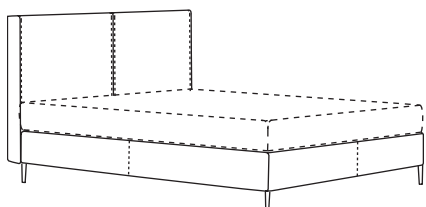

Breiten / widths: 100 / 120 / 140 / 160 / 180 / 200cm
Gesamtlänge / complete length: 226cm
Gesamthöhe / complete height: 82cm
Höhe Kopfteil / height headboard: 75cm
Höhe Boxspring / height boxspring: 25cm
Höhe Gestell / frame height: 7cm

Boxspring Bett / Boxspring bed

Breiten / widths: 100 / 120* / 140* / 160 / 180 / 200cm

Gesamtlänge / complete length: 200 cm

Höhe Boxspring / height boxspring: 25 cm

Fußhöhe / height leg: 13 cm

*nicht für motorische Verstellung / *not possible with motorized adjustment

Bohemian Bett mit Kopfteil A nieder / Bohemian bed with headboard A low

Breiten / widths: 100 / 120 / 140 / 160 / 180 / 200 cm

Gesamtlänge / complete length: 210 cm

Gesamthöhe / complete height: 107 cm

Höhe Kopfteil / height headboard: 94 cm

Höhe Boxspring / height boxspring: 25 cm

Fußhöhe / height leg: 13 cm

Bohemian Bett mit Kopfteil A hoch / Bohemian bed with headboard A high

Gesamthöhe / complete height: 127 cm

Höhe Kopfteil / height headboard: 114 cm