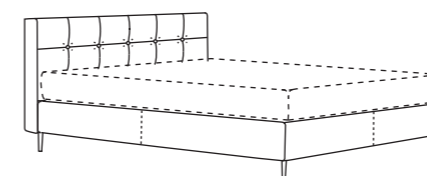

Bohemian Bett mit Kopfteil C nieder / Bohemian bed with headboard C low

Breiten / widths: 100 / 120 / 140 / 160 / 180 / 200cm
Gesamtlänge / complete length: 210cm
Gesamthöhe / complete height: 107cm
Höhe Kopfteil / height headboard: 94cm
Höhe Boxspring / height boxspring: 25cm
Fußhöhe / height leg: 13cm