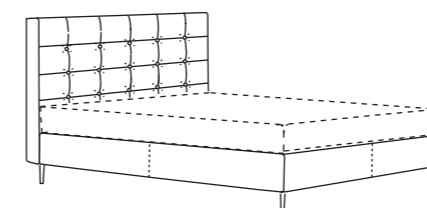

Bohemian Bett mit Kopfteil A nieder / Bohemian bed with headboard A low

Breiten / widths: 100 / 120 / 140 / 160 / 180 / 200cm
 Gesamtlänge / complete length: 210cm
 Gesamthöhe / complete height: 107cm
 Höhe Kopfteil / height headboard: 94cm
 Höhe Boxspring / height boxspring: 25cm
 Fußhöhe / height leg: 13cm

Bohemian Bett mit Kopfteil A hoch / Bohemian bed with headboard A high

Gesamthöhe / complete height: 127cm
 Höhe Kopfteil / height headboard: 114cm

Bohemian Bett mit Kopfteil C nieder / Bohemian bed with headboard C low

Breiten / widths: 100 / 120 / 140 / 160 / 180 / 200cm
 Gesamtlänge / complete length: 210cm
 Gesamthöhe / complete height: 107cm
 Höhe Kopfteil / height headboard: 94cm
 Höhe Boxspring / height boxspring: 25cm
 Fußhöhe / height leg: 13cm