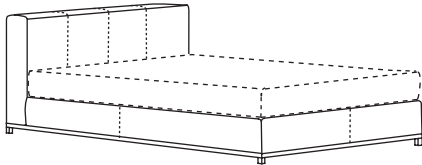

Francis Bett mit Kopfteil A hoch / Francis bed with headboard A high

Gesamthöhe / complete height: 102cm
Höhe Kopfteil / height headboard: 95cm