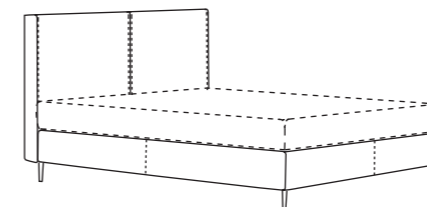

Boxspring Bett / Boxspring bed

Breiten / widths: 100 / 120* / 140* / 160 / 180 / 200cm
 Gesamtlänge / complete length: 200cm
 Höhe Boxspring / height boxspring: 25cm
 Fußhöhe / height leg: 13cm

*nicht für motorische Verstellung / *not possible with motorized adjustment

QB Holzfuß schwarz
 BxT: 8x8cm H: 13cm
 QB wooden leg black
 BxT: 8x8cm H:13cm

Metallkufe verchromt
 H: 13cm
 Chrome-plated runners
 H:13cm

Rundrohrgestell verchromt
 H: 7cm
 Chrome-plated frame
 H:7cm

QH Holzfuß schwarz
 BxT: 20x20cm H: 6cm
 QH wooden leg black
 BxT: 20x20cm H: 6cm

Bohemian Bett mit Kopfteil A nieder / Bohemian bed with headboard A low

Breiten / widths: 100 / 120 / 140 / 160 / 180 / 200cm
 Gesamtlänge / complete length: 210cm
 Gesamthöhe / complete height: 107cm
 Höhe Kopfteil / height headboard: 94cm
 Höhe Boxspring / height boxspring: 25cm
 Fußhöhe / height leg: 13cm

Breiten / widths: 100 / 120 / 140 / 160 / 180 / 200cm
 Gesamtlänge / complete length: 210cm
 Gesamthöhe / complete height: 107cm
 Höhe Kopfteil / height headboard: 94cm
 Höhe Boxspring / height boxspring: 25cm
 Fußhöhe / height leg: 13cm