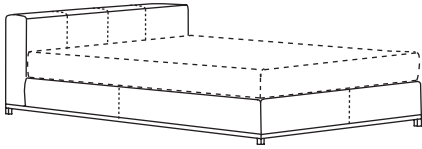

Francis Bett mit Kopfteil A nieder / Francis bed with headboard A low

Breiten / widths: 100 / 120 / 140 / 160 / 180 / 200cm
Gesamtlänge / complete length: 226cm
Gesamthöhe / complete height: 82cm
Höhe Kopfteil / height headboard: 75cm
Höhe Boxspring / height boxspring: 25cm
Höhe Gestell / frame height: 7cm