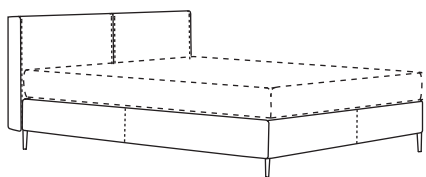

Breiten / widths: 100 / 120 / 140 / 160 / 180 / 200cm
 Gesamtlänge / complete length: 210cm
 Gesamthöhe / complete height: 107cm
 Höhe Kopfteil / height headboard: 94cm
 Höhe Boxspring / height boxspring: 25cm
 Fußhöhe / height leg: 13cm

Breiten / widths: 100 / 120 / 140 / 160 / 180 / 200cm
Gesamtlänge / complete length: 226cm
Gesamthöhe / complete height: 82cm
Höhe Kopfteil / height headboard: 75cm
Höhe Boxspring / height boxspring: 25cm
Höhe Gestell / frame height: 7cm

Boxspring Bett / Boxspring bed

Breiten / widths: 100 / 120* / 140* / 160 / 180 / 200cm

Gesamtlänge / complete length: 200 cm

Höhe Boxspring / height boxspring: 25 cm

Fußhöhe / height leg: 13 cm

*nicht für motorische Verstellung / *not possible with motorized adjustment

Bohemian Bett mit Kopfteil A nieder / Bohemian bed with headboard A low

Breiten / widths: 100 / 120 / 140 / 160 / 180 / 200 cm

Gesamtlänge / complete length: 210 cm

Gesamthöhe / complete height: 107 cm

Höhe Kopfteil / height headboard: 94 cm