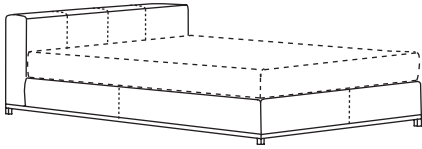

Höhe Boxspring / height boxspring: 25 cm

Fußhöhe / height leg: 13 cm

Bohemian Bett mit Kopfteil C hoch / Bohemian bed with headboard C high

Gesamthöhe / complete height: 127 cm

Höhe Kopfteil / height headboard: 114 cm