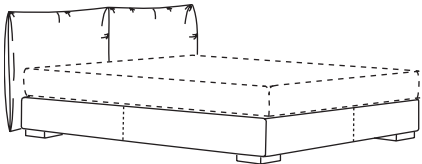

Breiten / widths: 100 / 120 / 140 / 160 / 180 / 200cm
Gesamtlänge / complete length: 226cm
Gesamthöhe / complete height: 82cm
Höhe Kopfteil / height headboard: 75cm
Höhe Boxspring / height boxspring: 25cm
Höhe Gestell / frame height: 7cm

Francis Bett mit Kopfteil A hoch / Francis bed with headboard A high

Gesamthöhe / complete height: 102cm
Höhe Kopfteil / height headboard: 95cm

Liza Bett mit Kopfteil D / Liza bed with headboard D

Breiten / widths: 100 / 120 / 140 / 160 / 180 / 200cm
Gesamtlänge / complete length: 218cm
Gesamtbreite / complete width: mattress size + 12cm
Gesamthöhe / complete height: 107cm
Höhe Kopfteil / height headboard: 101cm
Höhe Boxspring / height boxspring: 25cm
Fußhöhe / height leg: 6cm