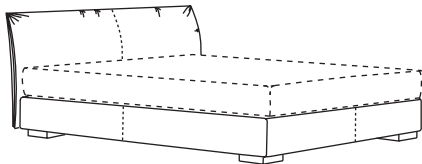

Liza Bett mit Kopfteil D / Liza bed with headboard D

Breiten / widths: 100 / 120 / 140 / 160 / 180 / 200cm
Gesamtlänge / complete length: 218cm
Gesamtbreite / complete width: mattress size + 12cm
Gesamthöhe / complete height: 107cm
Höhe Kopfteil / height headboard: 101cm
Höhe Boxspring / height boxspring: 25cm
Fußhöhe / height leg: 6cm