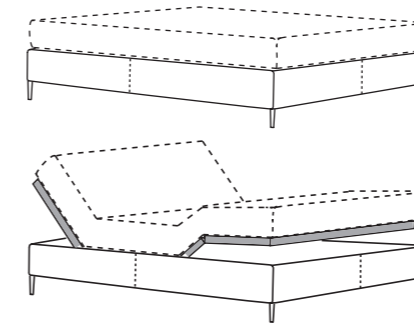

Boxspring Bett / Boxspring bed

Breiten / widths: 100 / 120* / 140* / 160 / 180 / 200cm
Gesamtlänge / complete length: 200cm
Höhe Boxspring / height boxspring: 25cm
Fußhöhe / height leg: 13cm

*nicht für motorische Verstellung / *not possible with motorized adjustment