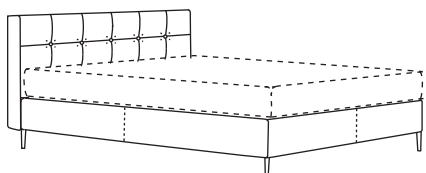

Breiten / widths: 100 / 120 / 140 / 160 / 180 / 200cm
Gesamtlänge / complete length: 226cm
Gesamthöhe / complete height: 82cm
Höhe Kopfteil / height headboard: 75cm
Höhe Boxspring / height boxspring: 25cm
Höhe Gestell / frame height: 7cm

Bohemian Bett mit Kopfteil A nieder / Bohemian bed with headboard A low

Breiten / widths: 100 / 120 / 140 / 160 / 180 / 200cm

Gesamtlänge / complete length: 210cm

Gesamthöhe / complete height: 107 cm

Höhe Kopfteil / height headboard: 94 cm

Höhe Boxspring / height boxspring: 25 cm

Fußhöhe / height leg: 13 cm

Bohemian Bett mit Kopfteil A hoch / Bohemian bed with headboard A high

Gesamthöhe / complete height: 127 cm

Höhe Kopfteil / height headboard: 114 cm

Bohemian Bett mit Kopfteil C nieder / Bohemian bed with headboard C low

Breiten / widths: 100 / 120 / 140 / 160 / 180 / 200cm

Gesamtlänge / complete length: 210cm

Gesamthöhe / complete height: 107 cm

Höhe Kopfteil / height headboard: 94 cm