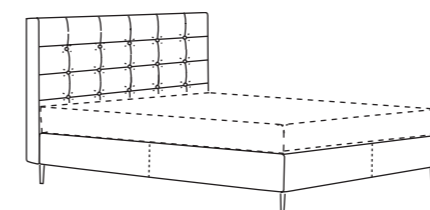

Bohemian Bett mit Kopfteil A nieder / Bohemian bed with headboard A low

Breiten / widths: 100 / 120 / 140 / 160 / 180 / 200cm
 Gesamtlänge / complete length: 210cm
 Gesamthöhe / complete height: 107cm
 Höhe Kopfteil / height headboard: 94cm
 Höhe Boxspring / height boxspring: 25cm
 Fußhöhe / height leg: 13cm

Bohemian Bett mit Kopfteil A hoch / Bohemian bed with headboard A high

Gesamthöhe / complete height: 127cm
 Höhe Kopfteil / height headboard: 114cm

Bohemian Bett mit Kopfteil C nieder / Bohemian bed with headboard C low

Breiten / widths: 100 / 120 / 140 / 160 / 180 / 200cm
 Gesamtlänge / complete length: 210cm
 Gesamthöhe / complete height: 107cm
 Höhe Kopfteil / height headboard: 94cm
 Höhe Boxspring / height boxspring: 25cm
 Fußhöhe / height leg: 13cm