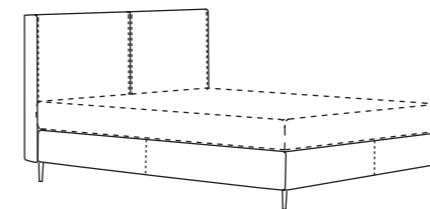

Boxspring Bett / Boxspring bed

Breiten / widths: 100 / 120* / 140* / 160 / 180 / 200cm
 Gesamtlänge / complete length: 200cm
 Höhe Boxspring / height boxspring: 25cm
 Fußhöhe / height leg: 13cm

*nicht für motorische Verstellung / *not possible with motorized adjustment

QB Holzfuß schwarz
 BxT: 8x8cm H: 13cm
 QB wooden leg black
 BxT: 8x8cm H:13cm

Metallkufe verchromt
 H: 13cm
 Chrome-plated runners
 H:13cm

Rundrohrgestell verchromt
 H: 7cm
 Chrome-plated frame
 H:7cm

QH Holzfuß schwarz
 BxT: 20x20cm H: 6cm
 QH wooden leg black
 BxT: 20x20cm H: 6cm

Bohemian Bett mit Kopfteil A nieder / Bohemian bed with headboard A low

Breiten / widths: 100 / 120 / 140 / 160 / 180 / 200cm
 Gesamtlänge / complete length: 210cm
 Gesamthöhe / complete height: 107cm
 Höhe Kopfteil / height headboard: 94cm
 Höhe Boxspring / height boxspring: 25cm
 Fußhöhe / height leg: 13cm