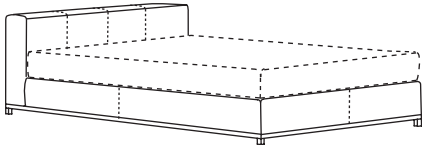

Bohemian Bett mit Kopfteil C nieder / Bohemian bed with headboard C low

Breiten / widths: 100 / 120 / 140 / 160 / 180 / 200cm

Gesamtlänge / complete length: 210cm

Gesamthöhe / complete height: 107 cm

Höhe Kopfteil / height headboard: 94 cm

Höhe Boxspring / height boxspring: 25 cm

Fußhöhe / height leg: 13 cm

Bohemian Bett mit Kopfteil C hoch / Bohemian bed with headboard C high

Gesamthöhe / complete height: 127 cm

Höhe Kopfteil / height headboard: 114 cm