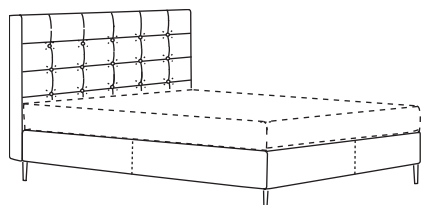

Breiten / widths: 100 / 120 / 140 / 160 / 180 / 200cm
Gesamtlänge / complete length: 226cm
Gesamthöhe / complete height: 82cm
Höhe Kopfteil / height headboard: 75cm
Höhe Boxspring / height boxspring: 25cm
Höhe Gestell / frame height: 7cm

Höhe Boxspring / height boxspring: 25 cm

Fußhöhe / height leg: 13 cm

Bohemian Bett mit Kopfteil A hoch / Bohemian bed with headboard A high

Gesamthöhe / complete height: 127 cm

Höhe Kopfteil / height headboard: 114 cm

Bohemian Bett mit Kopfteil C nieder / Bohemian bed with headboard C low

Breiten / widths: 100 / 120 / 140 / 160 / 180 / 200cm

Gesamtlänge / complete length: 210cm

Gesamthöhe / complete height: 107 cm

Höhe Kopfteil / height headboard: 94 cm

Höhe Boxspring / height boxspring: 25 cm

Fußhöhe / height leg: 13 cm

Bohemian Bett mit Kopfteil C hoch / Bohemian bed with headboard C high

Gesamthöhe / complete height: 127 cm

Höhe Kopfteil / height headboard: 114 cm