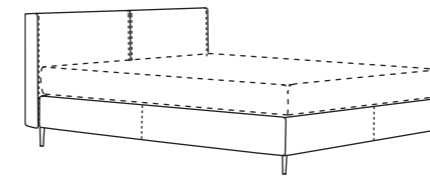

Boxspring Bett / Boxspring bed

Breiten / widths: 100 / 120* / 140* / 160 / 180 / 200cm
 Gesamtlänge / complete length: 200cm
 Höhe Boxspring / height boxspring: 25cm
 Fußhöhe / height leg: 13cm

*nicht für motorische Verstellung / *not possible with motorized adjustment

QB Holzfuß schwarz
 BxT: 8x8cm H: 13cm
 QB wooden leg black
 BxT: 8x8cm H:13cm

Metallkufe verchromt
 H: 13cm
 Chrome-plated runners
 H:13cm

Rundrohrgestell verchromt
 H: 7cm
 Chrome-plated frame
 H:7cm

QH Holzfuß schwarz
 BxT: 20x20cm H: 6cm
 QH wooden leg black
 BxT: 20x20cm H: 6cm

Bohemian Bett mit Kopfteil A nieder / Bohemian bed with headboard A low

Breiten / widths: 100 / 120 / 140 / 160 / 180 / 200cm
 Gesamtlänge / complete length: 210cm
 Gesamthöhe / complete height: 107cm
 Höhe Kopfteil / height headboard: 94cm
 Höhe Boxspring / height boxspring: 25cm
 Fußhöhe / height leg: 13cm