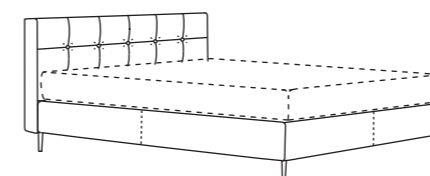

Bohemian Bett mit Kopfteil C nieder / Bohemian bed with headboard C low

Breiten / widths: 100 / 120 / 140 / 160 / 180 / 200cm
Gesamtlänge / complete length: 210cm
Gesamthöhe / complete height: 107cm
Höhe Kopfteil / height headboard: 94cm
Höhe Boxspring / height boxspring: 25cm
Fußhöhe / height leg: 13cm