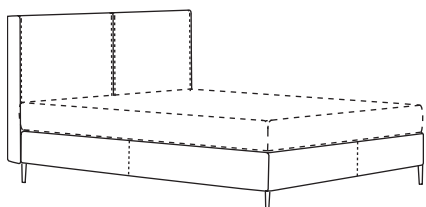

Breiten / widths: 100 / 120 / 140 / 160 / 180 / 200cm
Gesamtlänge / complete length: 226cm
Gesamthöhe / complete height: 82cm
Höhe Kopfteil / height headboard: 75cm
Höhe Boxspring / height boxspring: 25cm
Höhe Gestell / frame height: 7cm

Boxspring Bett / Boxspring bed

Breiten / widths: 100 / 120* / 140* / 160 / 180 / 200cm

Gesamtlänge / complete length: 200 cm

Höhe Boxspring / height boxspring: 25 cm

Fußhöhe / height leg: 13 cm

*nicht für motorische Verstellung / *not possible with motorized adjustment

Bohemian Bett mit Kopfteil A nieder / Bohemian bed with headboard A low

Breiten / widths: 100 / 120 / 140 / 160 / 180 / 200cm

Gesamtlänge / complete length: 210cm

Gesamthöhe / complete height: 107 cm

Höhe Kopfteil / height headboard: 94 cm

Höhe Boxspring / height boxspring: 25 cm

Fußhöhe / height leg: 13 cm

Bohemian Bett mit Kopfteil A hoch / Bohemian bed with headboard A high

Gesamthöhe / complete height: 127 cm

Höhe Kopfteil / height headboard: 114 cm