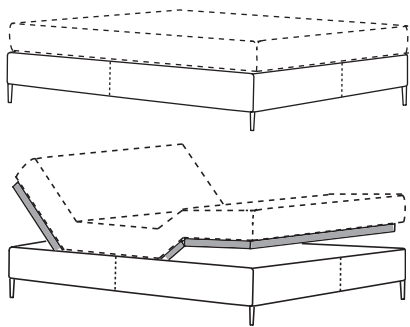

LIVING BOXSPRING

American Boxspring Bett. Bezüge mit umlaufender Klettthousse abnehmbar oder im Festbezug. Ab Bettbreite 160 zwei getrennte Boxspring-Unterfederungen. Sonderlänge 210 / 220 cm gegen Mehrpreis möglich. Bei Lederverarbeitung: Modell mit Dickfaden erhältlich. Alle Betten mit Bonnellfederkern, Taschenfederkern oder motorischer Verstellung lieferbar.

American box spring bed. Covers either removable by surrounding velcros or fixed. From bed width 160 on two separate box spring support mattresses. Special lengths 210/220cm available for an EC. Leather beds available with thick thread. All beds can be supplied either with Bonnell, pocket spring or motorized adjustment.

Boxspring Bett / Boxspring bed

Breiten / widths: 100 / 120* / 140* / 160 / 180 / 200cm

Gesamtlänge / complete length: 200 cm

Höhe Boxspring / height boxspring: 25 cm

Fußhöhe / height leg: 13 cm

*nicht für motorische Verstellung / *not possible with motorized adjustment