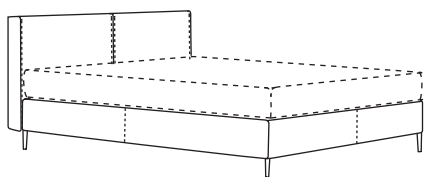

Breiten / widths: 100 / 120 / 140 / 160 / 180 / 200cm
 Gesamtlänge / complete length: 210cm
 Gesamthöhe / complete height: 107cm
 Höhe Kopfteil / height headboard: 94cm
 Höhe Boxspring / height boxspring: 25cm
 Fußhöhe / height leg: 13cm

Breiten / widths: 100 / 120 / 140 / 160 / 180 / 200cm
Gesamtlänge / complete length: 226cm
Gesamthöhe / complete height: 82cm
Höhe Kopfteil / height headboard: 75cm
Höhe Boxspring / height boxspring: 25cm
Höhe Gestell / frame height: 7cm

Boxspring Bett / Boxspring bed

Breiten / widths: 100 / 120* / 140* / 160 / 180 / 200cm

Gesamtlänge / complete length: 200 cm

Höhe Boxspring / height boxspring: 25 cm

Fußhöhe / height leg: 13 cm

*nicht für motorische Verstellung / *not possible with motorized adjustment

Bohemian Bett mit Kopfteil A nieder / Bohemian bed with headboard A low

Breiten / widths: 100 / 120 / 140 / 160 / 180 / 200cm

Gesamtlänge / complete length: 210cm

Gesamthöhe / complete height: 107 cm

Höhe Kopfteil / height headboard: 94 cm