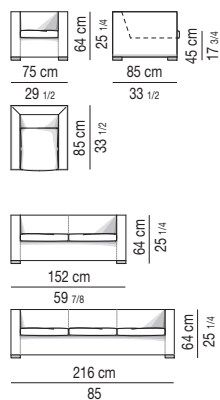

**Pieds:** en métal finition chromée ou bronzée.

**Possibilité d'enlever la housse:** revêtement en tissu entièrement déhoussable mais fixe dans la version en cuir.

**Optionnel:** coussin dossier 51x41 cm avec rembourrage 100% duvet d'oie à secteurs. Revêtement en tissu entièrement déhoussable.