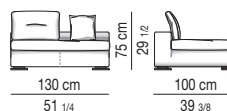

Minotti

CUSCINO / CUSHION "ART"