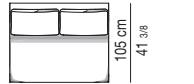

Minotti

CUSCINO / CUSHION "ART"