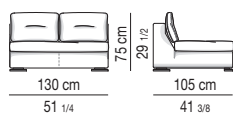

Minotti

CUSCINO / CUSHION "ART"