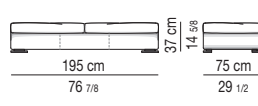

Minotti

CUSCINO / CUSHION "ART"