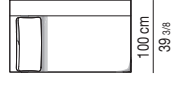

Minotti

CUSCINO / CUSHION "ART"