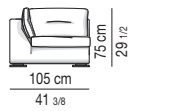

Minotti

CUSCINO / CUSHION "ART"