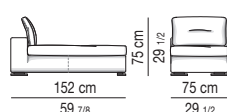

Minotti

CUSCINO / CUSHION "ART"