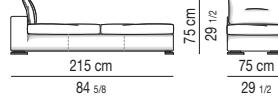

Minotti

CUSCINO / CUSHION "ART"