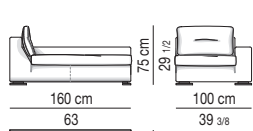

Minotti

CUSCINO / CUSHION "ART"