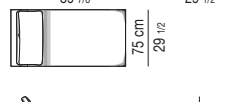

Minotti

CUSCINO / CUSHION "ART"