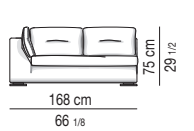

Minotti

CUSCINO / CUSHION "ART"