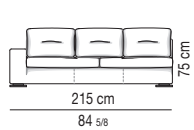

Minotti

CUSCINO / CUSHION "ART"