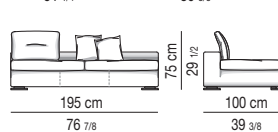

Minotti

CUSCINO / CUSHION "ART"