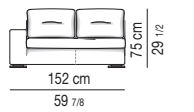

Minotti

CUSCINO / CUSHION "ART"