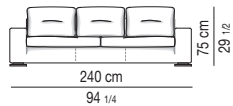

Minotti

CUSCINO / CUSHION "ART"