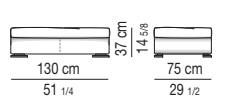

Minotti

CUSCINO / CUSHION "ART"