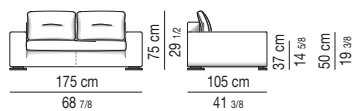

Minotti

CUSCINO / CUSHION "ART"