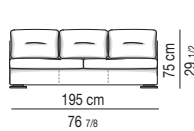

Minotti

CUSCINO / CUSHION "ART"