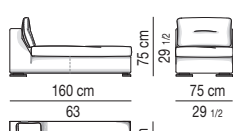

Minotti

CUSCINO / CUSHION "ART"