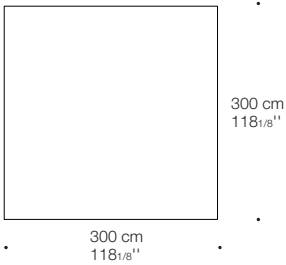

BEAT

Design: Gordon Guillaumier

200 cm
78³/₄"

300 cm
118¹/₈"

200 cm
78³/₄"

300 cm
118¹/₈"

400 cm
157³/₈"

300 cm
118¹/₈"

400 cm
157³/₈"

300 cm
118¹/₈"

300 cm
118¹/₈"

300 cm
118¹/₈"

300 cm
118¹/₈"

300 cm
118¹/₈"

Minotti

Copyright © Minotti S.p.A. - All rights reserved