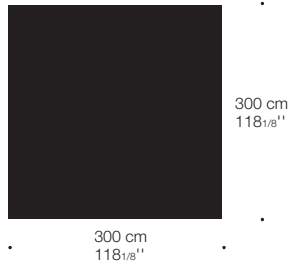

BEAT

Design: Gordon Guillaumier

200 cm
78³/₄"

300 cm
118¹/₈"

200 cm
78³/₄"

300 cm
118¹/₈"

400 cm
157³/₈"

300 cm
118¹/₈"

400 cm
157³/₈"

300 cm
118¹/₈"

300 cm
118¹/₈"

300 cm
118¹/₈"

300 cm
118¹/₈"

300 cm
118¹/₈"

Minotti

Copyright © Minotti S.p.A. - All rights reserved