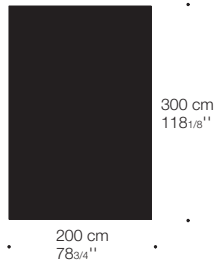

BEAT

Design: Gordon Guillaumier

200 cm
78³/₄"

300 cm
118¹/₈"

200 cm
78³/₄"

300 cm
118¹/₈"

400 cm
157³/₈"

300 cm
118¹/₈"

400 cm
157³/₈"

300 cm
118¹/₈"

300 cm
118¹/₈"

300 cm
118¹/₈"

300 cm
118¹/₈"

300 cm
118¹/₈"

Minotti

Copyright © Minotti S.p.A. - All rights reserved