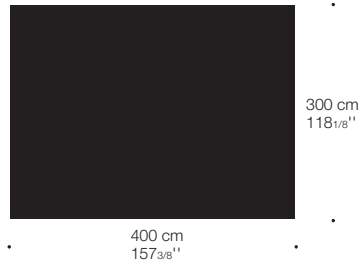

BEAT

Design: Gordon Guillaumier

200 cm
78³/₄"

300 cm
118¹/₈"

200 cm
78³/₄"

300 cm
118¹/₈"

400 cm
157³/₈"

300 cm
118¹/₈"

400 cm
157³/₈"

300 cm
118¹/₈"

300 cm
118¹/₈"

300 cm
118¹/₈"

300 cm
118¹/₈"

300 cm
118¹/₈"

Minotti

Copyright © Minotti S.p.A. - All rights reserved