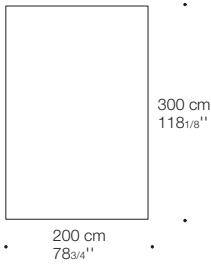

BEAT

Design: Gordon Guillaumier

200 cm
78³/₄"

300 cm
118¹/₈"

200 cm
78³/₄"

300 cm
118¹/₈"

400 cm
157³/₈"

300 cm
118¹/₈"

400 cm
157³/₈"

300 cm
118¹/₈"

300 cm
118¹/₈"

300 cm
118¹/₈"

300 cm
118¹/₈"

300 cm
118¹/₈"

Minotti

Copyright © Minotti S.p.A. - All rights reserved