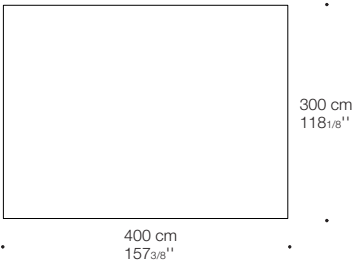

BEAT

Design: Gordon Guillaumier

200 cm
78³/₄"

300 cm
118¹/₈"

200 cm
78³/₄"

300 cm
118¹/₈"

400 cm
157³/₈"

300 cm
118¹/₈"

400 cm
157³/₈"

300 cm
118¹/₈"

300 cm
118¹/₈"

300 cm
118¹/₈"

300 cm
118¹/₈"

300 cm
118¹/₈"

Minotti

Copyright © Minotti S.p.A. - All rights reserved