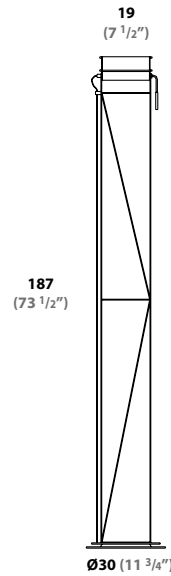

Opus	Cod. 70
300W Hal • R7s	
	Dimmer

Opus Parete	Cod. 71
300W Hal • R7s