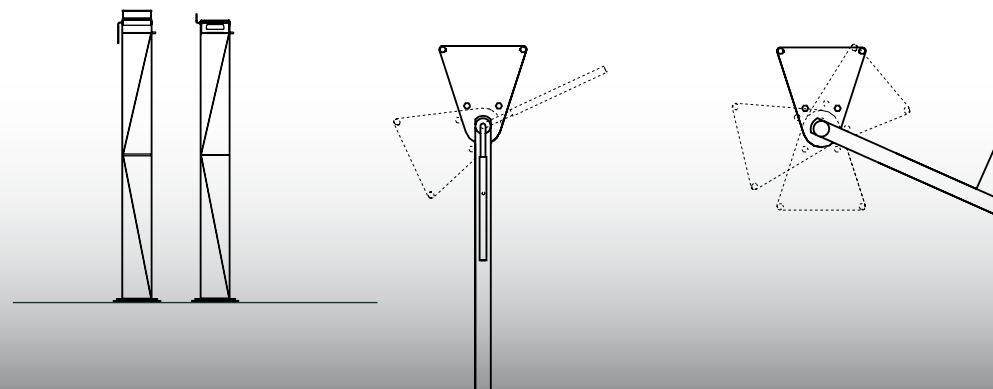

Vetro di protezione

Safety glass
Schutzglas

Riflettore brillantato

Satinated reflector
Satinierter Reflektor

Maniglia

Grip
Handgriff

Base nascondi cavo

Housing for rewinded cable in the base
Fussplatte mit integriertem Kabel

Serie di lampade in metallo a luce indiretta, con diffusore orientabile. Versione da terra con dimmer.

A range of metallic uplights with adjustable diffuser. Floor standing version with dimmer.

Produktfamilie aus Metall mit indirektem Licht, mit drehbarem Reflektor. Stehleuchte mit Dimmer.

IESNA files on www.lumina.it