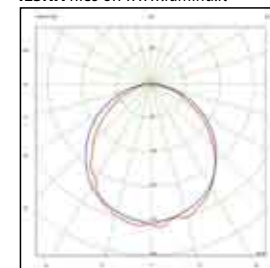

Vetro di protezione

Safety glass
Schutzglas

Riflettore brillantato

Satinated reflector
Satinierter Reflektor

Maniglia

Grip
Handgriff

Base nascondi cavo

Housing for rewinded cable in the base
Fussplatte mit integriertem Kabel

Serie di lampade in metallo a luce indiretta, con diffusore orientabile. Versione da terra con dimmer.

A range of metallic uplights with adjustable diffuser. Floor standing version with dimmer.

Produktfamilie aus Metall mit indirektem Licht, mit drehbarem Reflektor. Stehleuchte mit Dimmer.

IESNA files on www.lumina.it