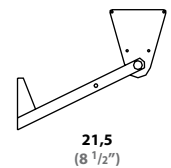

Opus	Cod. 70
300W Hal • R7s	
	Dimmer

Opus Parete	Cod. 71
300W Hal • R7s