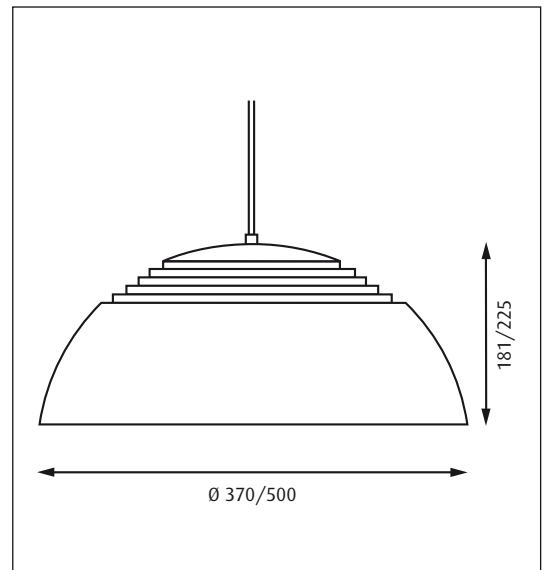

Oberfläche
Weiß, nasslackiert.

Material
Schirme: gezogenes Aluminium. Ringe: Stahl.

Montage
Aufhängung: Zuleitung 3x0,75mm². Zuleitungslänge: 3m. Baldachin: vorhanden.

Gewicht
Max. 4kg.

Schutz
Schutzart IP20. Schutzklasse I. ⚡

Produkt Code	Abmessung	Leuchtmittel	Oberfläche	Zuleitung
AJR-P	Ø 370 Ø 500	1x22W T-R5 2GX13 HF 1x55W T-R5 2GX13 HF 1x100W A60 Matt E27 1x100W A-CS60+3x100W A60 E27	WEIß	KUNSTST W TEXT W

Wichtig:
100W A60 und 22W T-R5 nur für Ø 370 erhältlich. 1x100W A-CS60+3x100W A60 und 55W T-R5 nur für Ø 500 erhältlich. Glühlampenausführungen mit textilumspinnener Zuleitung.

Mounting
Suspension type: Cable 3x0.75mm². Canopy: Yes. Cable length: 3m.

Weight
Max. 4kg.

Class
Ingress protection IP20. Electric shock protection I w. ground. ⚡

Product code	Dimensions	Light source	Finish	Cable type
AJR-P	Ø 370 Ø 500	1x22W T-R5 2GX13 HF 1x55W T-R5 2GX13 HF 1x100W A60 Frosted E27 1x100W A-CS60+3x100W A60 E27	WHT	WHT PL WHT TEX