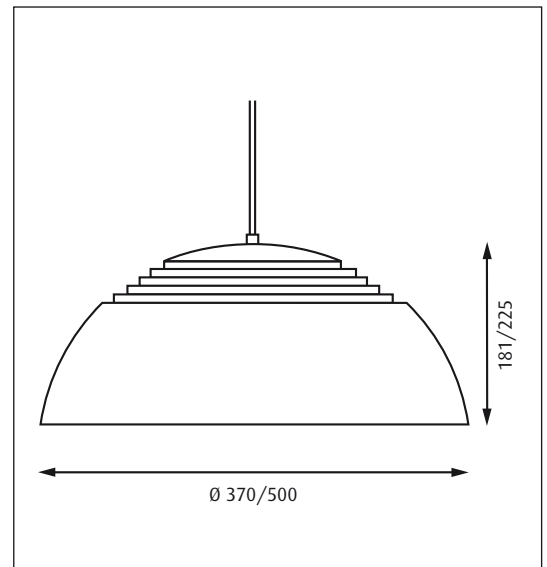

Oberfläche
Weiß, nasslackiert.

Material
Schirme: gezogenes Aluminium. Ringe: Stahl.

Montage
Aufhängung: Zuleitung 3x0,75mm². Zuleitungslänge: 3m. Baldachin: vorhanden.

Gewicht
Max. 4kg.

Schutz
Schutzart IP20. Schutzklasse I. ⚡

Produkt Code	Abmessung	Leuchtmittel	Oberfläche	Zuleitung
AJR-P	Ø 370 Ø 500	1x22W T-R5 2GX13 HF 1x55W T-R5 2GX13 HF 1x100W A60 Matt E27 1x100W A-CS60+3x100W A60 E27	WEIß	KUNSTST W TEXT W

Wichtig:
100W A60 und 22W T-R5 nur für Ø 370 erhältlich. 1x100W A-CS60+3x100W A60 und 55W T-R5 nur für Ø 500 erhältlich. Glühlampenausführungen mit textilumspinnener Zuleitung.

Mounting
Suspension type: Cable 3x0.75mm². Canopy: Yes. Cable length: 3m.

Weight
Max. 4kg.

Class
Ingress protection IP20. Electric shock protection I w. ground. ⚡

Product code	Dimensions	Light source	Finish	Cable type
AJR-P	Ø 370 Ø 500	1x22W T-R5 2GX13 HF 1x55W T-R5 2GX13 HF 1x100W A60 Frosted E27 1x100W A-CS60+3x100W A60 E27	WHT	WHT PL WHT TEX