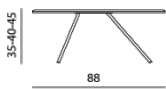

LILIOM

DESIGN: NORBERT BECK, 2010

~ NICHTS IST SO GEWINNEND WIE NATÜRLICHKEIT ~

Diese organisch geformten Tischchen können Sie immer wieder anders zusammenstellen oder auch übereinander schieben, um Raum zu sparen. Es gibt sie in drei Höhen und verschiedenen Formen. Für einen ganz besonders natürlichen Akzent gibt es die blattförmigen Tischplatten auch als Ausführungen in Massivholz. Ihre Liliom-Tischchen können außerdem mit einer Verarbeitung in Lack oder Leder auf Ihre Sitzmöbel abgestimmt werden.

LILIOM

DESIGN: NORBERT BECK, 2010

Liliom - 3-eckig

Maße (cm)
 Breite: 83
 Länge: 88
 Höhe: 40

Preise ab
 Holz : € 580,00

Liliom - 4-eckig

Maße (cm)
 Breite: 81
 Länge: 88
 Höhe: 40

Preise ab
 Holz : € 580,00

Liliom - XL

Maße (cm)
 Breite: 86
 Länge: 133
 Höhe: 40

Preise ab
 Holz : € 840,00

Liliom - Small

Maße (cm)
 Breite: 41
 Länge: 44
 Höhe: 60

Preise ab
 Holz : € 420,00

LILIOM

DESIGN: NORBERT BECK, 2010