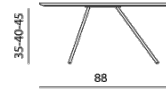

LILIOM

DESIGN: NORBERT BECK, 2010

Liliom - 3-eckig

Maße (cm)
 Breite: 83
 Länge: 88
 Höhe: 40

Preise ab
 Holz : € 580,00

Liliom - 4-eckig

Maße (cm)
 Breite: 81
 Länge: 88
 Höhe: 40

Preise ab
 Holz : € 580,00

Liliom - XL

Maße (cm)
 Breite: 86
 Länge: 133
 Höhe: 40

Preise ab
 Holz : € 840,00

Liliom - Small

Maße (cm)
 Breite: 41
 Länge: 44
 Höhe: 60

Preise ab
 Holz : € 420,00

LILIOM

DESIGN: NORBERT BECK, 2010