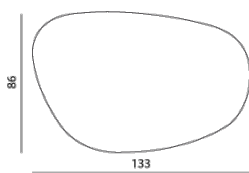

LILIOM

DESIGN: NORBERT BECK, 2010

Liliom - 3-eckig

Maße (cm)
 Breite: 83
 Länge: 88
 Höhe: 40

Preise ab
 Holz : € 580,00

Liliom - 4-eckig

Maße (cm)
 Breite: 81
 Länge: 88
 Höhe: 40

Preise ab
 Holz : € 580,00

Liliom - XL

Maße (cm)
 Breite: 86
 Länge: 133
 Höhe: 40

Preise ab
 Holz : € 840,00

Liliom - Small

Maße (cm)
 Breite: 41
 Länge: 44
 Höhe: 60

Preise ab
 Holz : € 420,00

LILIOM

DESIGN: NORBERT BECK, 2010