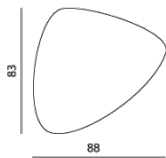

- Lieferbar in dreiseitiger oder vierseitiger Form, in einer Small- oder XL-Version.
- Platten in Leder, Lack, massivem Nussbaum oder Eiche.
- Die Tischbeine werden in Chrom ausgeführt. Option: Satin-Chrome, Lack oder Epoxy.
- Vorübergehend in der Art-Edition "Liliom Marsman" erhältlich.

LILIOM

DESIGN: NORBERT BECK, 2010

Liliom - 3-eckig

Maße (cm)
 Breite: 83
 Länge: 88
 Höhe: 40

Preise ab
 Holz : € 580,00

Liliom - 4-eckig

Maße (cm)
 Breite: 81
 Länge: 88
 Höhe: 40

Preise ab
 Holz : € 580,00

Liliom - XL

Maße (cm)
 Breite: 86
 Länge: 133
 Höhe: 40

Preise ab
 Holz : € 840,00

Liliom - Small

Maße (cm)
 Breite: 41
 Länge: 44
 Höhe: 60

Preise ab
 Holz : € 420,00

LILIOM

DESIGN: NORBERT BECK, 2010