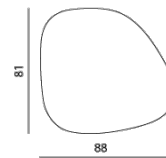

LILIOM

DESIGN: NORBERT BECK, 2010

Liliom - 3-eckig

Maße (cm)
 Breite: 83
 Länge: 88
 Höhe: 40

Preise ab
 Holz : € 580,00

Liliom - 4-eckig

Maße (cm)
 Breite: 81
 Länge: 88
 Höhe: 40

Preise ab
 Holz : € 580,00

Liliom - XL

Maße (cm)
 Breite: 86
 Länge: 133
 Höhe: 40

Preise ab
 Holz : € 840,00

Liliom - Small

Maße (cm)
 Breite: 41
 Länge: 44
 Höhe: 60

Preise ab
 Holz : € 420,00

LILIOM

DESIGN: NORBERT BECK, 2010