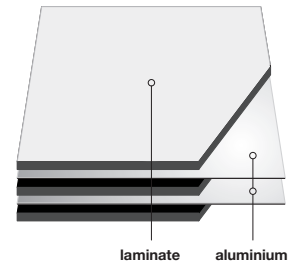

Sushi goes out into the open air in all seasons and furnishes green spaces as well, thanks to a table and bench designed for outdoors, with the same minimalist and refined living style as its indoor elements. The tabletop in Alucompact® laminate is resistant to any type of stress, humidity and atmospheric agents (1). Moreover, when it rains, water runs off through the slits between the slats.

Sushi findet seinen Weg ins Freie und wird durch den speziell für Außenbereiche entworfenen Tisch und die dazugehörige Bank zu einem Modell für alle Jahreszeiten. Das Design folgt auch hier demselben minimalistischen und raffinierten "Wohnstil" der für Innenräume vorgesehenen Elemente. Die Platte besteht aus Schichtlaminat Alucompact®, das allen Beanspruchungen standhält und eine ausgezeichnete Feuchtigkeits- und Witterungsbeständigkeit besitzt (1). Im Falle von Regen fließt das Wasser außerdem direkt durch die Ritzen zwischen den Leisten ab.

Sushi sale al aire libre para decorar también las zonas verdes en cualquier estación del año. Su mesa y su banco para exteriores se caracterizan por el mismo estilo minimalista y refinadamente "living" de los elementos empleados para los espacios interiores. El sobre es de laminado Alucompact®, altamente resistente e invulnerable a la humedad y a los agentes atmosféricos (1): ↯

1.

laminata aluminium