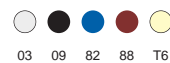

4470

68	70	62
68	90	23

10,000

Werkstoffe

Platte: glasfaserverstärktes und kratzschutzlackiertes ABS

Struktur: verchromtes Stahl und glänzendes Aluminium

Verpackungsangaben
4470

Menge
1