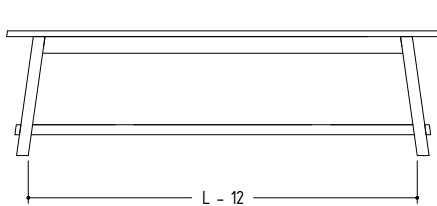

Details

Material Holz / Wood finishes:

Eiche natur geölt; Eiche weiß pigmentiert/geölt; Eiche schlammfarbig gebeizt und lackiert; Eiche wengéfarbig gebeizt und lackiert; Esche natur geölt; Esche weiß pigmentiert/geölt; Kernesche natur geölt; Kernesche weiß pigmentiert/geölt; Europäische Ruster natur geölt; Amerikanischer Nussbaum natur geölt; Amerikanischer Kirschbaum natur geölt; Amerikanische Ruster; Europäischer Nussbaum natur geölt; Eiche geräuchert natur geölt; Eiche geräuchert Weiß pigmentiert/geölt; Eiche Altholz (ca. 200 Jahre) natur geölt

Oiled natural oak; White pigmented oak/oiled; Stained and lacquered mud-coloured oak; Stained and lacquered wenge-coloured oak; Oiled natural ash; White pigmented ash/oiled; Oiled natural ash heartwood; White pigmented ash heartwood/oiled; Oiled natural European elm; Oiled natural American walnut; Oiled natural American cherry; Oiled natural red elm; Oiled natural European walnut; Oiled natural smoked oak; White pigmented smoked oak; Oiled natural vintage oak (app. 200 years)

Maße (L x B x H) / Dimensions (L x W x H):

180 x 90/100/110 x 75/110 cm
200 x 90/100/110 x 75/110 cm
220 x 90/100/110 x 75/110 cm
240 x 90/100/110 x 75/110 cm
260 x 90/100/110 x 75/110 cm
280 x 90/100/110 x 75/110 cm
300 x 90/100/110 x 75/110 cm

Weitere Informationen / Additional information:

Hochtisch preisgleich mit Esstisch
High table costs the same as dining table