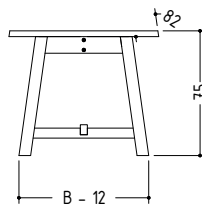

Details

Material Holz / Wood finishes:

Eiche natur geölt; Eiche weiß pigmentiert/geölt; Eiche schlammfarbig gebeizt und lackiert; Eiche wengéfarbig gebeizt und lackiert; Esche natur geölt; Esche weiß pigmentiert/geölt; Kernesche natur geölt; Kernesche weiß pigmentiert/geölt; Europäische Ruster natur geölt; Amerikanischer Nussbaum natur geölt; Amerikanischer Kirschbaum natur geölt; Amerikanische Ruster; Europäischer Nussbaum natur geölt; Eiche geräuchert natur geölt; Eiche geräuchert Weiß pigmentiert/geölt; Eiche Altholz (ca. 200 Jahre) natur geölt

Oiled natural oak; White pigmented oak/oiled; Stained and lacquered mud-coloured oak; Stained and lacquered wenge-coloured oak; Oiled natural ash; White pigmented ash/oiled; Oiled natural ash heartwood; White pigmented ash heartwood/oiled; Oiled natural European elm; Oiled natural American walnut; Oiled natural American cherry; Oiled natural red elm; Oiled natural European walnut; Oiled natural smoked oak; White pigmented smoked oak; Oiled natural vintage oak (app. 200 years)

Maße (L x B x H) / Dimensions (L x W x H):

180 x 90/100/110 x 75/110 cm
200 x 90/100/110 x 75/110 cm
220 x 90/100/110 x 75/110 cm
240 x 90/100/110 x 75/110 cm
260 x 90/100/110 x 75/110 cm
280 x 90/100/110 x 75/110 cm
300 x 90/100/110 x 75/110 cm

Weitere Informationen / Additional information:

Hochtisch preisgleich mit Esstisch
High table costs the same as dining table