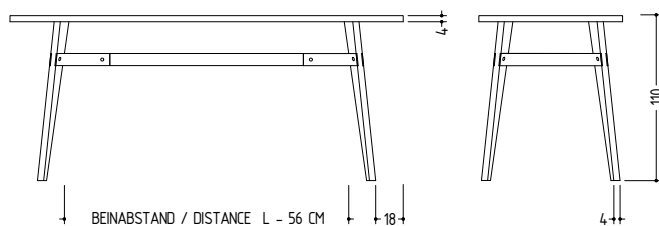

BB 31 Connect Hochtisch / High table

Material Holz / Wood finishes:

- Eiche natur geölt; Eiche weiß pigmentiert geölt
- Eiche roheffekt gebeizt und lackiert; Eiche schlammfarbig gebeizt und lackiert; Eiche schwarz gebeizt und lackiert
- Eiche geräuchert natur geölt; Eiche geräuchert weiß roheffekt; Eiche geräuchert anthrazit geölt
- Euro. Nussbaum natur geölt; Am. Nussbaum natur geölt
- Eiche Altholz natur geölt; Eiche Altholz weiß pigmentiert geölt; Eiche Altholz geräuchert natur geölt
- Eiche geköhlt (Ton Schwarz); Eiche geköhlt / gekalkt (Ton Grau); Eiche geköhlt / stark gekalkt (Ton Silber); Eiche gelaugt (Ton Weiß); Eiche geköhlt / gelaugt / gekalkt (Ton Braun)
- Oiled natural oak; White pigmented oak oiled
- Stained and lacquered raw effect oak; Stained and lacquered mud-coloured oak; Stained and lacquered black oak
- Oiled natural smoked oak; White smoked oak raw effect; Oiled anthracite smoked oak
- Oiled natural european walnut; Oiled natural american walnut
- Oiled natural vintage oak; White pigmented vintage oak oiled; Oiled natural smoked vintage oak
- Charburned oak (Shade black); Charburned / limed oak (Shade grey); Charburned / heavily limed oak (Shade silver); Leached oak (Shade white); Charburned / leached / limed oak (Shade brown)

Material Stahl / Steel finishes:

RAL 9005 Tiefschwarz pulverbeschichtet
RAL 9005 deep black powder coated

Maße (L x B x H) / Dimensions (L x W x H):

180 x 95 / 105 x 75 / 110 cm
200 x 95 / 105 x 75 / 110 cm
220 x 95 / 105 x 75 / 110 cm
240 x 95 / 105 x 75 / 110 cm
260 x 95 / 105 x 75 / 110 cm
280 x 95 / 105 x 75 / 110 cm
300 x 95 / 105 x 75 / 110 cm