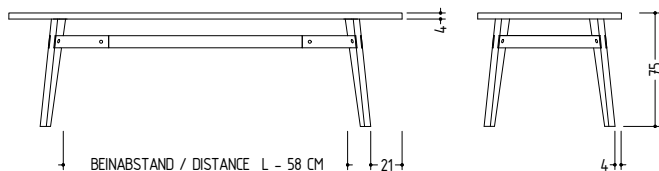

Details

BB 31 Connect Tisch / Table