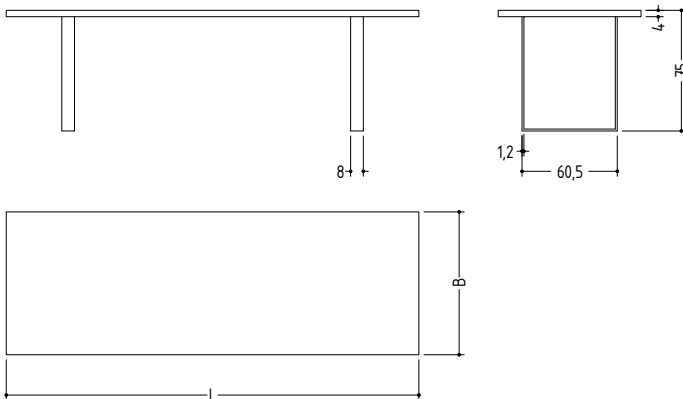

Details

Material Holz / Wood finishes:

Eiche natur geölt; Eiche weiß pigmentiert/geölt; Eiche schlammfarbig gebeizt und lackiert; Eiche wengéfarbig gebeizt und lackiert; Esche natur geölt; Esche weiß pigmentiert/geölt; Kernesche natur geölt; Kernesche weiß pigmentiert/geölt; Europäische Rüster natur geölt; Amerikanischer Nussbaum natur geölt; Amerikanischer Kirschbaum natur geölt; Amerikanische Rüster; Europäischer Nussbaum natur geölt; Eiche geräuchert natur geölt; Eiche geräuchert Weiß roheffekt; Eiche Altholz (ca. 200 Jahre) natur geölt

Oiled natural oak; White pigmented oak/oiled; Stained and lacquered mud-coloured oak; Stained and lacquered wenge-coloured oak; Oiled natural ash; White pigmented ash/oiled; Oiled natural ash heartwood; White pigmented ash heartwood/oiled; Oiled natural European elm; Oiled natural American walnut; Oiled natural American cherry; Oiled natural red elm; Oiled natural European walnut; Oiled natural smoked oak; White smoked oak raw effect; Oiled natural vintage oak (app. 200 years)

Material Stahl / Steel finishes:

RAL 9005 Tiefschwarz pulverbeschichtet; Rohstahloptik pulverbeschichtet
RAL 9005 deep black powder coated; Powder-coated crude steel

Maße (L x B x H) / Dimensions (L x W x H):

180 x 90 / 100 / 110 x 75 cm
200 x 90 / 100 / 110 x 75 cm
220 x 90 / 100 / 110 x 75 cm
240 x 90 / 100 / 110 x 75 cm
260 x 90 / 100 / 110 x 75 cm
280 x 90 / 100 / 110 x 75 cm
300 x 90 / 100 / 110 x 75 cm