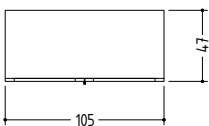

Details

Material Holz / Wood finishes:

- Eiche natur geölt; Eiche weiß pigmentiert geölt
- Eiche roheffekt gebeizt und lackiert; Eiche schlammfarbig gebeizt und lackiert; Eiche schwarz gebeizt und lackiert
- Eiche geräuchert natur geölt; Eiche geräuchert weiß roheffekt; Eiche geräuchert anthrazit geölt
- Euro. Nussbaum natur geölt; Am. Nussbaum natur geölt
- Eiche Altholz natur geölt; Eiche Altholz weiß pigmentiert geölt; Eiche Altholz geräuchert natur geölt
- Oiled natural oak; White pigmented oak oiled
- Stained and lacquered raw effect oak; Stained and lacquered mud-coloured oak; Stained and lacquered black oak
- Oiled natural smoked oak; White smoked oak raw effect; Oiled anthracite smoked oak
- Oiled natural european walnut; Oiled natural american walnut
- Oiled natural vintage oak; White pigmented vintage oak oiled; Oiled natural smoked vintage oak

Material HPL / HPL finishes:

Aktuelle Kollektion siehe Materialübersicht (Verfügbarkeit kann sich ändern).

Current collection see material overview (Availability can change).

Material Stahl / Steel finishes:

RAL 9005 Tiefschwarz pulverbeschichtet
RAL 9005 deep black powder coated

Maße (L x B x H) / Dimensions (L x W x H):

105 x 47 x 131 cm
95 x 47 x 160 cm