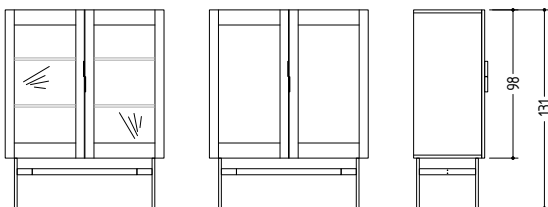

Details

Material Holz / Wood finishes:

- Eiche natur geölt; Eiche weiß pigmentiert geölt
- Eiche roheffekt gebeizt und lackiert; Eiche schlammfarbig gebeizt und lackiert; Eiche schwarz gebeizt und lackiert
- Eiche geräuchert natur geölt; Eiche geräuchert weiß roheffekt; Eiche geräuchert anthrazit geölt
- Euro. Nussbaum natur geölt; Am. Nussbaum natur geölt
- Eiche Altholz natur geölt; Eiche Altholz weiß pigmentiert geölt; Eiche Altholz geräuchert natur geölt
- Oiled natural oak; White pigmented oak oiled
- Stained and lacquered raw effect oak; Stained and lacquered mud-coloured oak; Stained and lacquered black oak
- Oiled natural smoked oak; White smoked oak raw effect; Oiled anthracite smoked oak
- Oiled natural european walnut; Oiled natural american walnut
- Oiled natural vintage oak; White pigmented vintage oak oiled; Oiled natural smoked vintage oak

Material HPL / HPL finishes:

Aktuelle Kollektion siehe Materialübersicht (Verfügbarkeit kann sich ändern).

Current collection see material overview (Availability can change).

Material Stahl / Steel finishes:

RAL 9005 Tiefschwarz pulverbeschichtet
RAL 9005 deep black powder coated

Maße (L x B x H) / Dimensions (L x W x H):

105 x 47 x 131 cm
95 x 47 x 160 cm