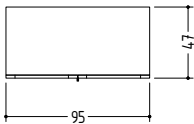

Details

Material Holz / Wood finishes:

- Eiche natur geölt; Eiche weiß pigmentiert geölt
- Eiche roheffekt gebeizt und lackiert; Eiche schlammfarbig gebeizt und lackiert; Eiche schwarz gebeizt und lackiert
- Eiche geräuchert natur geölt; Eiche geräuchert weiß roheffekt; Eiche geräuchert anthrazit geölt
- Euro. Nussbaum natur geölt; Am. Nussbaum natur geölt
- Eiche Altholz natur geölt; Eiche Altholz weiß pigmentiert geölt; Eiche Altholz geräuchert natur geölt
- Oiled natural oak; White pigmented oak oiled
- Stained and lacquered raw effect oak; Stained and lacquered mud-coloured oak; Stained and lacquered black oak
- Oiled natural smoked oak; White smoked oak raw effect; Oiled anthracite smoked oak
- Oiled natural european walnut; Oiled natural american walnut
- Oiled natural vintage oak; White pigmented vintage oak oiled; Oiled natural smoked vintage oak

Material HPL / HPL finishes:

Aktuelle Kollektion siehe Materialübersicht (Verfügbarkeit kann sich ändern).

Current collection see material overview (Availability can change).

Material Stahl / Steel finishes:

RAL 9005 Tiefschwarz pulverbeschichtet
RAL 9005 deep black powder coated

Maße (L x B x H) / Dimensions (L x W x H):

105 x 47 x 131 cm
95 x 47 x 160 cm