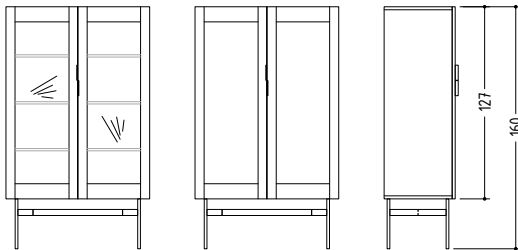

Details

Material Holz / Wood finishes:

- Eiche natur geölt; Eiche weiß pigmentiert geölt
- Eiche roheffekt gebeizt und lackiert; Eiche schlammfarbig gebeizt und lackiert; Eiche schwarz gebeizt und lackiert
- Eiche geräuchert natur geölt; Eiche geräuchert weiß roheffekt; Eiche geräuchert anthrazit geölt
- Euro. Nussbaum natur geölt; Am. Nussbaum natur geölt
- Eiche Altholz natur geölt; Eiche Altholz weiß pigmentiert geölt; Eiche Altholz geräuchert natur geölt
- Oiled natural oak; White pigmented oak oiled
- Stained and lacquered raw effect oak; Stained and lacquered mud-coloured oak; Stained and lacquered black oak
- Oiled natural smoked oak; White smoked oak raw effect; Oiled anthracite smoked oak
- Oiled natural european walnut; Oiled natural american walnut
- Oiled natural vintage oak; White pigmented vintage oak oiled; Oiled natural smoked vintage oak

Material HPL / HPL finishes:

Aktuelle Kollektion siehe Materialübersicht (Verfügbarkeit kann sich ändern).

Current collection see material overview (Availability can change).

Material Stahl / Steel finishes:

RAL 9005 Tiefschwarz pulverbeschichtet
RAL 9005 deep black powder coated

Maße (L x B x H) / Dimensions (L x W x H):

105 x 47 x 131 cm
95 x 47 x 160 cm