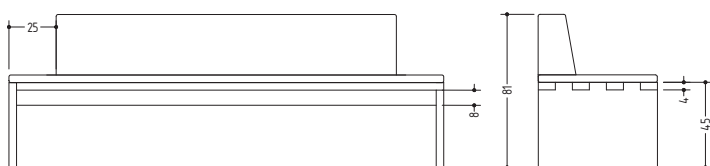

Produkt / Details

Material Holz:

Eiche natur geölt, Eiche weiß pigm. geölt, Eiche schlammfarbig gebeizt und lackiert, Eiche wengéfarbig gebeizt und lackiert, Esche natur geölt, Esche weiß pigm. geölt, Kernesche natur geölt, Kernesche weiß pigm. geölt, Rüster (Ulme) natur geölt, am. Nussbaum natur geölt, am. Kirschbaum natur geölt, euro. Nussbaum natur geölt, Amazakoue und Wengé auf Anfrage

Material Stoff:

Luna: 4013, 4204, 4411, 4412, 4413, 4608, 4703, 4704, 4811, 4812, 4009, 4010, 4008, 4012, 4011, 4006, 4101, 4112, 4102, 4104, 4202, 4705, 4110, 4108, 4111, 4113, 4302, 4301, 4409, 4406, 4410, 4501, 4502, 4401, 4503, 4606, 4605, 4607, 4702, 4601, 4810, 4807, 4808, 4804, 4809

Material Ledergruppe Napoli

(Kräftiges, weiches, markantes Rindnappaleder):

Napoli: 9436 Weiß, 3819 Sahne, 3688 Savanne, 1388 Elefant, 0500 Schwarz, 2105 Testa di morro, 4133 Burgundy, 4411 Rosso

Material Ledergruppe Jepard

(Naturbelassenes, weiches Nappaleder, mit Wachgriff):

Jepard: 0500 Schwarz, 1377 Schlammgrau, 2105 Testa di moro, 2208 Torf, 2335 Kastanie, 2477 Natur, 2600 Cognac, 2839 Whisky

Maße (L x T x H):

190 x 63 x 45 cm Rückenlänge 140 cm
210 x 63 x 45 cm Rückenlänge 160 cm
230 x 63 x 45 cm Rückenlänge 180 cm
250 x 63 x 45 cm Rückenlänge 200 cm
270 x 63 x 45 cm Rückenlänge 220 cm
290 x 63 x 45 cm Rückenlänge 240 cm
310 x 63 x 45 cm Rückenlänge 260 cm
330 x 63 x 45 cm Rückenlänge 280 cm