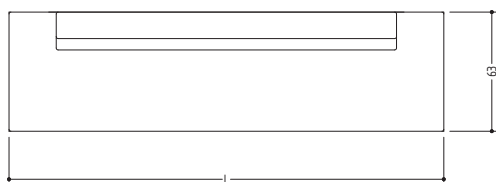

Produkt / Details

Material Holz:

Eiche natur geölt, Eiche weiß pigm. geölt, Eiche schlammfarbig gebeizt und lackiert, Eiche wengéfarbig gebeizt und lackiert, Esche natur geölt, Esche weiß pigm. geölt, Kernesche natur geölt, Kernesche weiß pigm. geölt, Rüster (Ulme) natur geölt, am. Nussbaum natur geölt, am. Kirschbaum natur geölt, euro. Nussbaum natur geölt, Amazakoue und Wengé auf Anfrage

Material Stoff:

Luna: 4013, 4204, 4411, 4412, 4413, 4608, 4703, 4704, 4811, 4812, 4009, 4010, 4008, 4012, 4011, 4006, 4101, 4112, 4102, 4104, 4202, 4705, 4110, 4108, 4111, 4113, 4302, 4301, 4409, 4406, 4410, 4501, 4502, 4401, 4503, 4606, 4605, 4607, 4702, 4601, 4810, 4807, 4808, 4804, 4809

Material Ledergruppe Napoli

(Kräftiges, weiches, markantes Rindnappaleder):

Napoli: 9436 Weiß, 3819 Sahne, 3688 Savanne, 1388 Elefant, 0500 Schwarz, 2105 Testa di morro, 4133 Burgundy, 4411 Rosso

Material Ledergruppe Jepard

(Naturbelassenes, weiches Nappaleder, mit Wachgriff):

Jepard: 0500 Schwarz, 1377 Schlammgrau, 2105 Testa di moro, 2208 Torf, 2335 Kastanie, 2477 Natur, 2600 Cognac, 2839 Whisky

Maße (L x T x H):

190 x 63 x 45 cm Rückenlänge 140 cm
210 x 63 x 45 cm Rückenlänge 160 cm
230 x 63 x 45 cm Rückenlänge 180 cm
250 x 63 x 45 cm Rückenlänge 200 cm
270 x 63 x 45 cm Rückenlänge 220 cm
290 x 63 x 45 cm Rückenlänge 240 cm
310 x 63 x 45 cm Rückenlänge 260 cm
330 x 63 x 45 cm Rückenlänge 280 cm