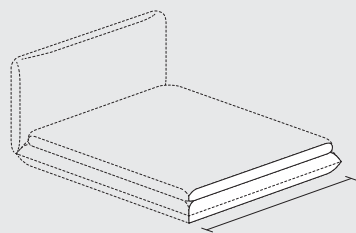

## Spezifikationen Specifications

Länge Length

Breite Width

Höhen Heights

Kopfteil Headboard

↔ **Matratzenlänge + 37,5**  
Mattress length

↔ **Matratzenbreite + 25,0**  
Mattress width

**Matratzenbreiten** Mattress widths: 120, 140, 160, 180, 200 cm

**Matratzenlängen** Mattress lengths: 200, 210 cm

**Ausführung: Stoff- oder Lederbezug** Finish: fabric or leather cover