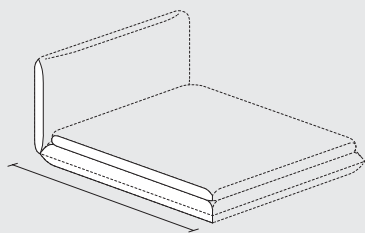

## Spezifikationen Specifications

Länge Length

Breite Width

Höhen Heights

Kopfteil Headboard

↔ **Matratzenlänge + 37,5**  
Mattress length

↔ **Matratzenbreite + 25,0**  
Mattress width

**Matratzenbreiten** Mattress widths: 120, 140, 160, 180, 200 cm

**Matratzenlängen** Mattress lengths: 200, 210 cm

**Ausführung: Stoff- oder Lederbezug** Finish: fabric or leather cover