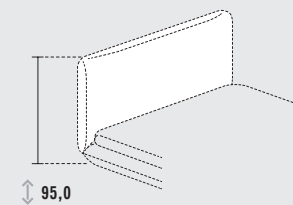

## Spezifikationen Specifications

Länge Length

Breite Width

Höhen Heights

Kopfteil Headboard

↔ **Matratzenlänge + 37,5**  
Mattress length

↔ **Matratzenbreite + 25,0**  
Mattress width

**Matratzenbreiten** Mattress widths: 120, 140, 160, 180, 200 cm

**Matratzenlängen** Mattress lengths: 200, 210 cm

**Ausführung: Stoff- oder Lederbezug** Finish: fabric or leather cover