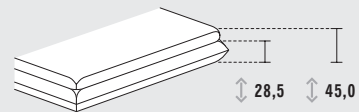

## Spezifikationen Specifications

Länge Length

Breite Width

Höhen Heights

Kopfteil Headboard

↔ **Matratzenlänge + 37,5**  
Mattress length

↔ **Matratzenbreite + 25,0**  
Mattress width

**Matratzenbreiten** Mattress widths: 120, 140, 160, 180, 200 cm

**Matratzenlängen** Mattress lengths: 200, 210 cm

**Ausführung: Stoff- oder Lederbezug** Finish: fabric or leather cover