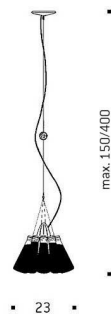

Campari Light
RAFFAELE CELENTANO 2002

Zehn originale Campari-Soda-Flaschen, einzeln abnehmbar, Kunststoff, Metall. Stufenlos höhenverstellbar durch Campari-Kronkorken. Campari Light ist in den USA nicht verfügbar. Produkte der Kategorie "Essentials" sind in der Regel sofort lieferbar.

Leuchtmittel

Socket E27, PAR 30 s Flood, max. 75 W, geeignet für Leuchtmittel der Energieklassen A++ - E. Die Leuchtmittel sind separat erhältlich.

Technische Daten

Für 100 - 230 Volt.

Diverses

Transparenter Baldachin