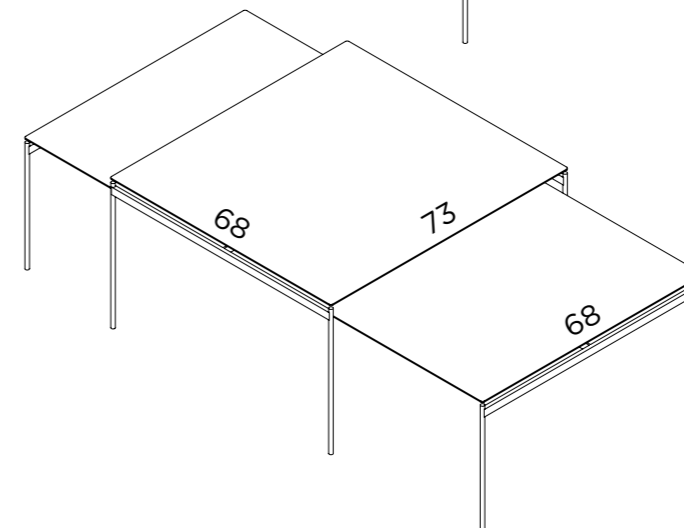

A

cm 125x39x35H
cm 39x43x40H

B

cm 130x43x35H
cm 43x48x40H

C

cm 136x64x35H
cm 64x68x40H

D

cm 141x68x35H
cm 68x73x40H

PIANO TOP PLAN BODEN PLANTA	ceramica grigia grey ceramic céramique grise graue Keramik cerámica gris
GAMBE FEETS PIEDS FUESSE PATAS	metallo crudo hard metal métal cru Rohmetall metal en bruto
 <p style="text-align: center;">A</p> <p>cm 43 x 39 x 40H 16.9" x 15.3" x 15.7"H</p>	T043CG
 <p style="text-align: center;">A</p> <p>cm 125 x 39 x 35H 49.2" x 15.3" x 13.7"H</p>	T0125CG
 <p style="text-align: center;">B</p> <p>cm 48 x 43 x 40H 18.8" x 16.9" x 15.7"H</p>	T048CG
 <p style="text-align: center;">B</p> <p>cm 130 x 43 x 35H 51.1" x 16.9" x 13.7"H</p>	T0130CG

PIANO TOP PLAN BODEN PLANTA	ceramica grigia grey ceramic céramique grise graue Keramik cerámica gris
GAMBE FEETS PIEDS FUESSE PATAS	metallo crudo hard metal métal cru Rohmetall metal en bruto
 <p style="text-align: center;">C</p> <p>cm 68 x 64 x 40H 26.7" x 25.1" x 15.7"H</p>	T068CG
 <p style="text-align: center;">C</p> <p>cm 136 x 64 x 35H 53.5" x 25.1" x 13.7"H</p>	T0136CG
 <p style="text-align: center;">D</p> <p>cm 73 x 68 x 40H 28.7" x 26.7" x 15.7"H</p>	T073CG
 <p style="text-align: center;">D</p> <p>cm 141 x 68 x 35H 55.5" x 26.7" x 13.7"H</p>	T0141CG