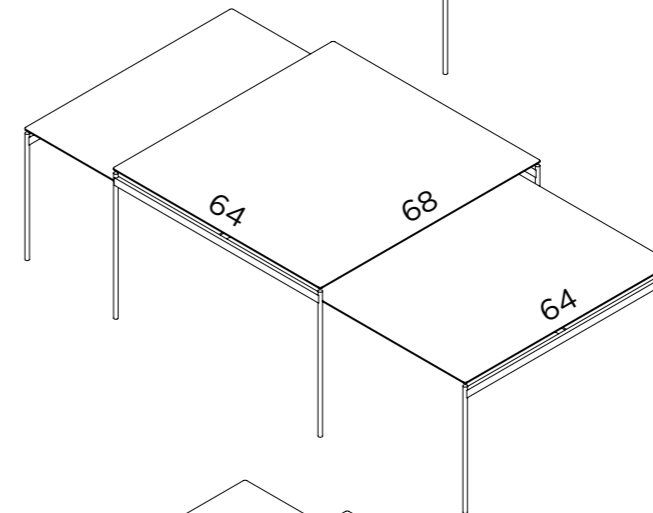

A

cm 125x39x35H
cm 39x43x40H

B

cm 130x43x35H
cm 43x48x40H

C

cm 136x64x35H
cm 64x68x40H

D

cm 141x68x35H
cm 68x73x40H

PIANO TOP PLAN BODEN PLANTA	ceramica grigia grey ceramic céramique grise graue Keramik cerámica gris
GAMBE FEETS PIEDS FUESSE PATAS	metallo crudo hard metal métal cru Rohmetall metal en bruto
 <p style="text-align: center;">A</p> <p>cm 43 x 39 x 40H 16.9" x 15.3" x 15.7"H</p>	T043CG
 <p style="text-align: center;">A</p> <p>cm 125 x 39 x 35H 49.2" x 15.3" x 13.7"H</p>	T0125CG
 <p style="text-align: center;">B</p> <p>cm 48 x 43 x 40H 18.8" x 16.9" x 15.7"H</p>	T048CG
 <p style="text-align: center;">B</p> <p>cm 130 x 43 x 35H 51.1" x 16.9" x 13.7"H</p>	T0130CG

PIANO TOP PLAN BODEN PLANTA	ceramica grigia grey ceramic céramique grise graue Keramik cerámica gris
GAMBE FEETS PIEDS FUESSE PATAS	metallo crudo hard metal métal cru Rohmetall metal en bruto
 <p style="text-align: center;">C</p> <p>cm 68 x 64 x 40H 26.7" x 25.1" x 15.7"H</p>	T068CG
 <p style="text-align: center;">C</p> <p>cm 136 x 64 x 35H 53.5" x 25.1" x 13.7"H</p>	T0136CG
 <p style="text-align: center;">D</p> <p>cm 73 x 68 x 40H 28.7" x 26.7" x 15.7"H</p>	T073CG
 <p style="text-align: center;">D</p> <p>cm 141 x 68 x 35H 55.5" x 26.7" x 13.7"H</p>	T0141CG