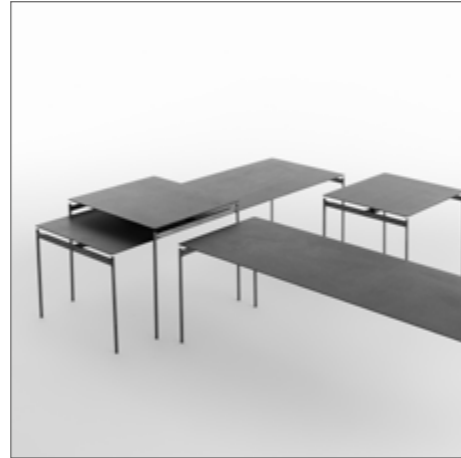

TORII

design: Renato Zamberlan, 2015

Struttura e gambe in metallo crudo. Sottilissimo top in ceramica antigraffio e antimacchia, dallo spessore di 3mm.

Structure and legs in hard metal. Slim top in scratch and stain resistant ceramic, 3mm thick.

Structure et pieds en métal cru. Plateau ultrafin en céramique, anti-rayures et anti-tache, de 3 mm d'épaisseur.

Struktur und Beine aus Rohmetall. Dünner Aufsatz aus kratzfester und schmutzabweisender Keramik, Stärke 3 mm.

Estructura y patas de metalen bruto. Parte superior muy delgada de cerámica resistente al rayado y a las manchas, con un espesor de 3 mm.

Il materiale del top è volutamente flessibile, ma incredibilmente resistente, realizzato con nanotecnologie ceramiche, in modo da esaltarne l'apparente fragilità dovuta alla sottigliezza del top stesso.

El material de la parte superior es intencionalmente flexible, pero increíblemente resistente, elaborado con nanotecnología cerámica, de manera que se mejora la fragilidad aparente debido a la delgadez de la parte superior en sí misma.