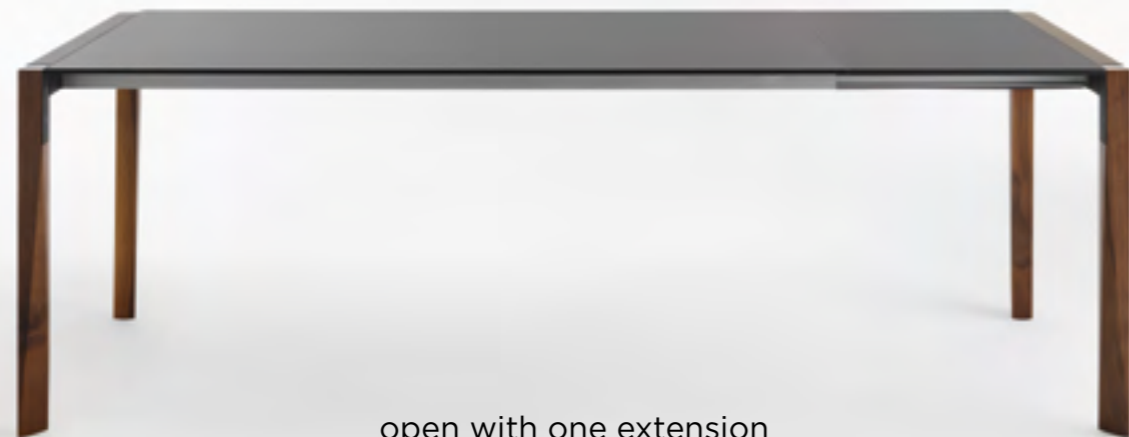

open with one extension
/ aperto con un'allunga

80 or 100 cm