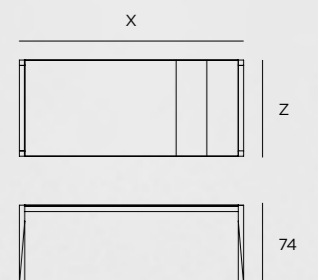

**FIXED  
/ FISSO**

Z	X
80	x 80
80	x 125
80	x 166
90	x 90
90	x 125
90	x 166
90	x 190
90	x 210
100	x 100
100	x 125
100	x 166
100	x 190
100	x 210
100	x 240
120	x 210
120	x 240

**EXTENDABLE  
/ ALLUNGABILE**

Z	X
80	x 125 / 165 / 205
90	x 125 / 165 / 205
90	x 166 / 216 / 266
90	x 190 / 240 / 290
90	x 210 / 260 / 310
100	x 125 / 165 / 205
100	x 166 / 216 / 266
100	x 190 / 240 / 290
100	x 210 / 260 / 310

Unexpected guests?  
No problem: just extend it  
and everyone will have a place.

Ospiti inattesi?  
Nessun problema: basta  
aprirlo e tutti trovano posto.

40 or 50 cm

open with one extension  
/ aperto con un'allunga

80 or 100 cm

open with two extensions  
/ aperto con due allunghe

**TANGO** —  
*Joe Doucet / Renato Zamberlan, 2016*