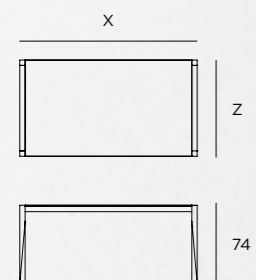

**FIXED  
/ FISSO**

Z	X
80	x 80
80	x 125
80	x 166
90	x 90
90	x 125
90	x 166
90	x 190
90	x 210
100	x 100
100	x 125
100	x 166
100	x 190
100	x 210
100	x 240
120	x 210
120	x 240

**EXTENDABLE  
/ ALLUNGABILE**

Z	X
80	x 125 / 165 / 205
90	x 125 / 165 / 205
90	x 166 / 216 / 266
90	x 190 / 240 / 290
90	x 210 / 260 / 310
100	x 125 / 165 / 205
100	x 166 / 216 / 266
100	x 190 / 240 / 290
100	x 210 / 260 / 310

Unexpected guests?  
No problem: just extend it  
and everyone will have a place.

Ospiti inattesi?  
Nessun problema: basta  
aprirlo e tutti trovano posto.

40 or 50 cm

open with one extension  
/ aperto con un'allunga

80 or 100 cm

open with two extensions  
/ aperto con due allunghe

**TANGO** —  
*Joe Doucet / Renato Zamberlan, 2016*