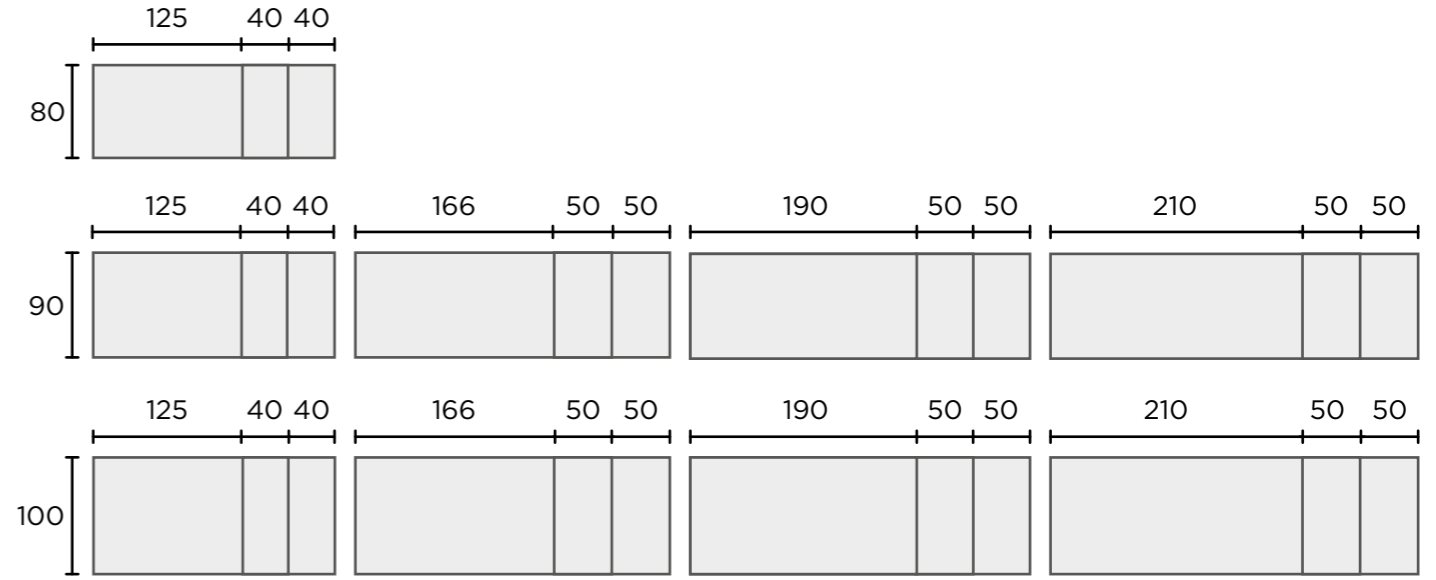

Scopri di più su:
www.youtube.com/hormdesign

Find out more at:
www.youtube.com/hormdesign

En savoir plus sur :
www.youtube.com/hormdesign

Erfahren Sie mehr auf:
www.youtube.com/hormdesign

Descubre más información en: www.youtube.com/hormdesign

I tavoli che in estensione superano i 239 cm possono presentare una leggera flessione del piano, che rientra negli standard di qualità accettati.

Tables that extend beyond 239 cm may have a slight bending of the top, which falls within accepted quality standards.

Les tables qui vont à plus de 239 cm avec les rallonges peuvent présenter une légère flexion du plateau, ce qui est conforme aux normes de qualité reconnues.

Platten bei Tischen, die in ihrer vollen Größe über 239 cm erreichen, können sich etwas krümmen, was jedoch nie den Rahmen der akzeptierten Qualitätsstandards übersteigt

Las mesas que superan la extensión de 239 cm pueden presentar una ligera flexión del plano superior, que está dentro de los límites de los estándares de calidad aceptados

TAVOLI ESTENSIBILI

EXTENDABLE TABLES

TABLES À RALLONGE

ERWEITERBARE TISCHE

MESAS EXTENSIBLES