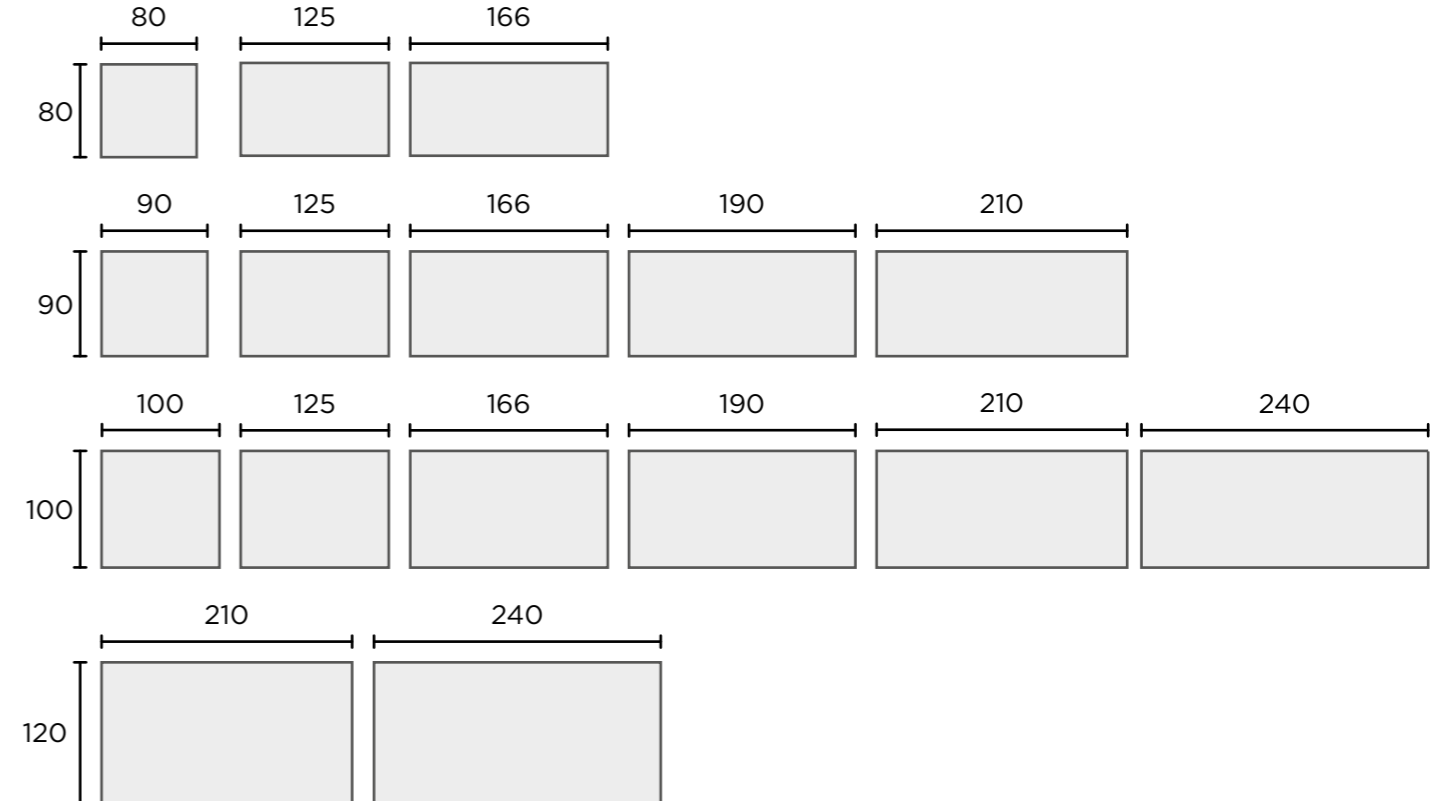

Las mesas que superan la extensión de 239 cm pueden presentar una ligera flexión del plano superior, que está dentro de los límites de los estándares de calidad aceptados

TAVOLI ESTENSIBILI

EXTENDABLE TABLES

TABLES À RALLONGE

ERWEITERBARE TISCHE

MESAS EXTENSIBLES

TAVOLI FISSI

FIXED TABLES

TABLES FIXES

FESTE TISCHE

MESAS FIJAS

larghezza width largeur Breite ancho	lunghezza length longueur Länge longitud				
--	--	--	--	--	--

cm 80 x	125 + 40 + 40 <i>125 / 165 / 205</i>	ENFN80X125+80	EFFN80X125+80	ENFB80X125+80	EFFB80X125+80
---------	--	---------------	---------------	---------------	---------------