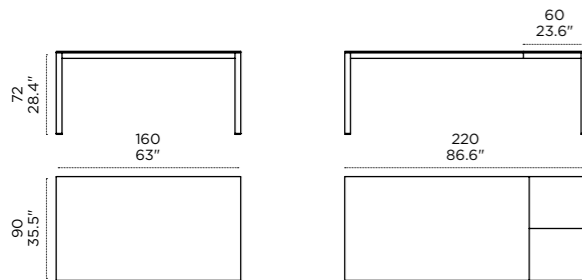

LUX — The Lux table features simple and stringent lines, thanks to a structure with square-section legs supporting a white laminate or walnut table top. Its hallmark is the steel support rod located under the table top, designed to provide exceptional extensibility. Using several modules, you may create an extra-large table top for important social or professional occasions. "Lux", because it represents luxury in entertaining.

LUX — La table Lux présente des lignes simples et rigoureuses grâce à sa structure aux pieds carrés sur laquelle repose le plateau laminé blanc ou en noyer canaletto. Son signe distinctif réside dans l'entretoise portante en acier, située sous le plateau, qui permet donc une extension exceptionnelle. Associée à plusieurs modules, elle crée un plateau aux dimensions extralarges pour de grandes occasions conviviales ou professionnelles. « Lux » parce que le luxe réside dans cet accueil spacieux.

Misure e finiture / Sizes and finishes

Download high resolution photographs of this product from www.photos.horm.it