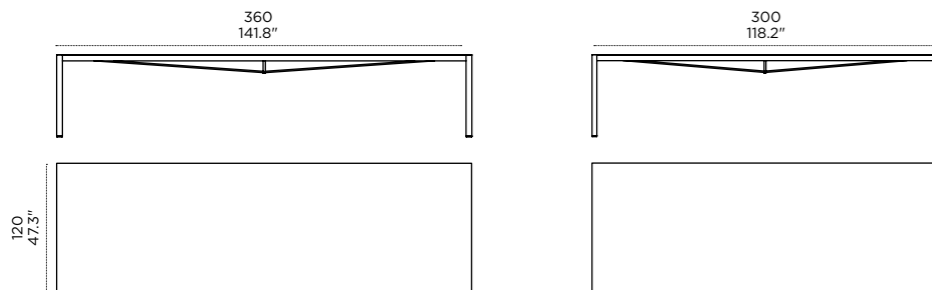

LUX — The Lux table features simple and stringent lines, thanks to a structure with square-section legs supporting a white laminate or walnut table top. Its hallmark is the steel support rod located under the table top, designed to provide exceptional extensibility. Using several modules, you may create an extra-large table top for important social or professional occasions. "Lux", because it represents luxury in entertaining.

LUX — La table Lux présente des lignes simples et rigoureuses grâce à sa structure aux pieds carrés sur laquelle repose le plateau laminé blanc ou en noyer canaletto. Son signe distinctif réside dans l'entretoise portante en acier, située sous le plateau, qui permet donc une extension exceptionnelle. Associée à plusieurs modules, elle crée un plateau aux dimensions extralarges pour de grandes occasions conviviales ou professionnelles. « Lux » parce que le luxe réside dans cet accueil spacieux.

Misure e finiture / Sizes and finishes

Download high resolution photographs of this product from www.photos.horm.it