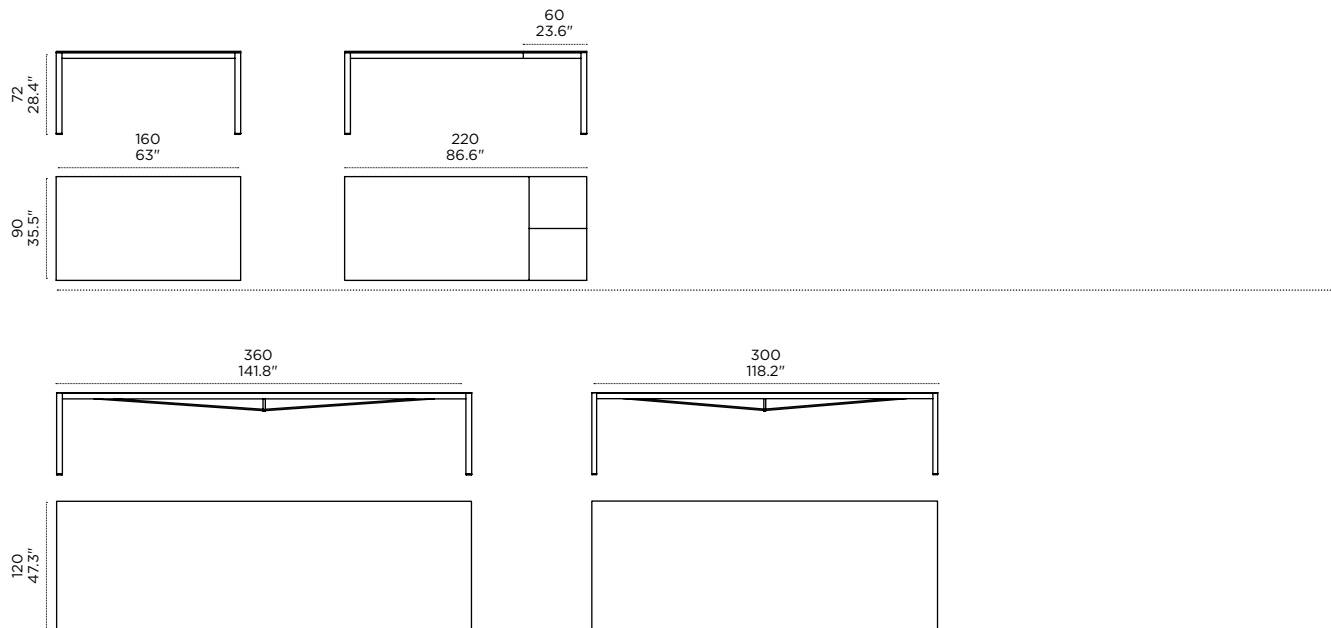

Misure e finiture / Sizes and finishes

Download high resolution photographs of this product from www.photos.horm.it