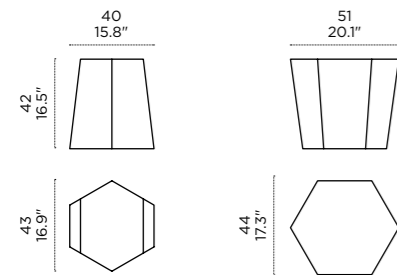

HEXAGON —

Hexagon est un système modulaire composé de deux hexagones irréguliers qui, côte à côte, permettent de créer des compositions infinies à même de satisfaire toutes les exigences. Utilisable également à l'extérieur, il est proposé en pierre de Lecce ou en bois okoumé. Ce dernier, également appelé gaboon, est originaire d'Afrique tropicale de l'Ouest et ne craint ni l'humidité ni la pluie fine. La pierre de Lecce est une roche calcaire typique de la région de Salento en Puglia, qui supporte parfaitement des conditions climatiques rigoureuses.

HEXAGON —

Hexagon is a modular system composed of two irregular hexagons supporting each other, which allows for the creation of endless compositions for every need. It can be used as stool, bench or side table, both indoor and outdoors. It is available in Lecce stone or okoumé wood. The latter, also known as Gaboon, is native of tropical West Africa, hence it withstands humidity and light rain. The Lecce stone is a limestone typical of the Salento region in Puglia, superbly suited to withstand severe weather conditions.

Misure e finiture / Sizes and finishes