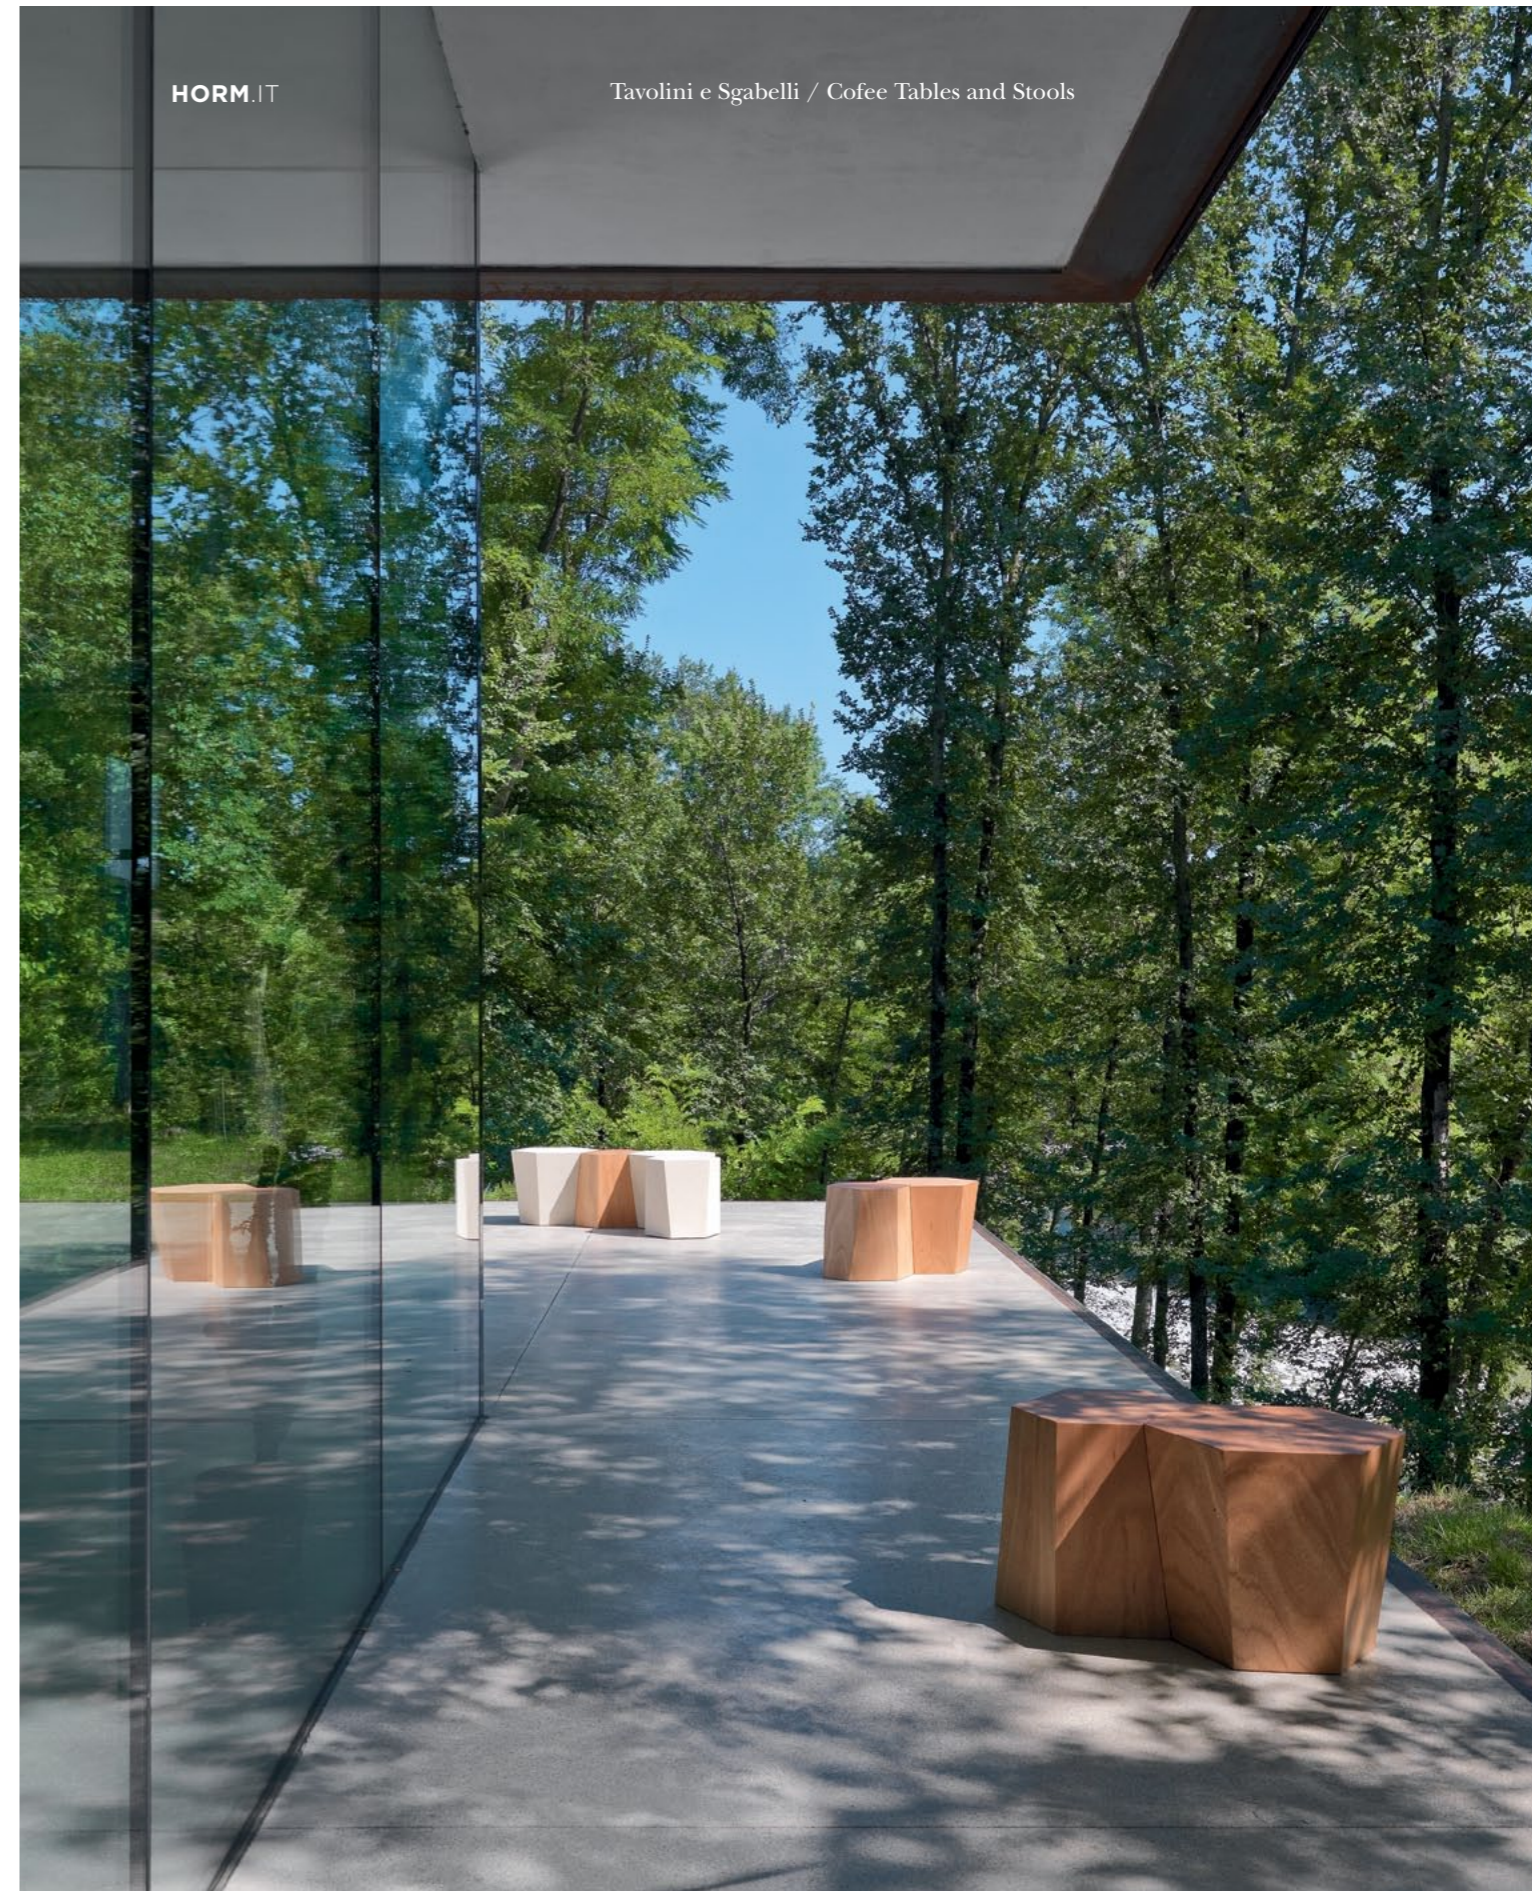

Download high resolution photographs of this product from photos.horm.it