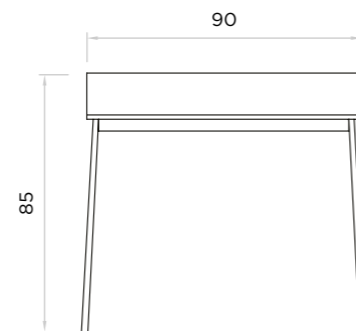

GAMBE LEGS PIEDS BEINE PATAS	noce canaletto walnut noyer Nussbaum nogal									
BOX SCRITTOIO WRITING DESK ÉCRITOIRE SEKRETÄRAUFSATZ CAJÓN DE ESCRITORIO	bianco white blanc Weiss blanco	nero black noir Schwarz negro	argento silver argent Silber plata	giallo yellow jaune Gelb amarillo	grafite graphite graphite Graphit grafito	grigio gray gris Grau gris	moca mocha moka Mokka moca	rosso red rouge Rot rojo	verde green vert Grün verde	oro gold or Gold de oro
	RAL 9016	RAL 9011		RAL 1016	RAL 7024	RAL 7047	RAL 8019	RAL 3003	RAL 6002	
cm 90 x 60 x 85-100H 35.4" x 23.6" x 33.5"-39.4"H	ESSCBX	ESSCZX	ESSCAX	ESSCGX	ESSCHX	ESSCEX	ESSCWX	ESSCRX	ESSCDX	ESSCJX

ADAPTER / The LED light inside the desk ships with Europlug CEE 7/16

2 pin Europlug to 3 pin UK plug

AA0002

2 PIN Europlug to 2 pin USA plug

AA0003