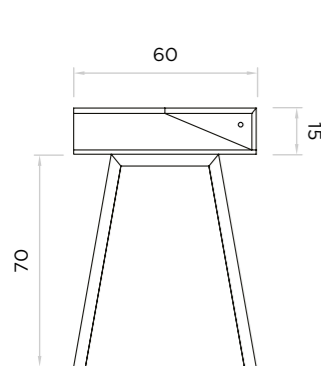

GAMBE LEGS PIEDS BEINE PATAS	noce canaletto walnut noyer Nussbaum nogal									
BOX SCRITTOIO WRITING DESK ÉCRITOIRE SEKRETÄRAUFSATZ CAJÓN DE ESCRITORIO	bianco white blanc Weiss blanco	nero black noir Schwarz negro	argento silver argent Silber plata	giallo yellow jaune Gelb amarillo	grafite graphite graphite Graphit grafito	grigio gray gris Grau gris	moca mocha moka Mokka moca	rosso red rouge Rot rojo	verde green vert Grün verde	oro gold or Gold de oro
	RAL 9016	RAL 9011		RAL 1016	RAL 7024	RAL 7047	RAL 8019	RAL 3003	RAL 6002	
cm 90 x 60 x 85-100H 35.4" x 23.6" x 33.5"-39.4"H	ESSCBX	ESSCZX	ESSCAX	ESSCGX	ESSCHX	ESSCEX	ESSCWX	ESSCRX	ESSCDX	ESSCJX

ADAPTER / The LED light inside the desk ships with Europlug CEE 7/16

2 pin Europlug to 3 pin UK plug

AA0002

2 PIN Europlug to 2 pin USA plug

AA0003