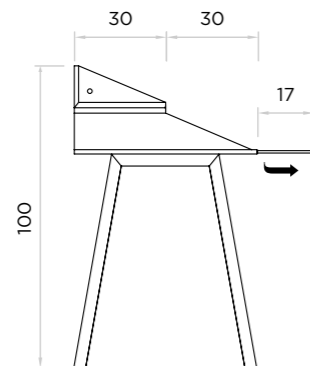

GAMBE LEGS PIEDS BEINE PATAS	noce canaletto walnut noyer Nussbaum nogal									
BOX SCRITTOIO WRITING DESK ÉCRITOIRE SEKRETÄRAUFSATZ CAJÓN DE ESCRITORIO	bianco white blanc Weiss blanco	nero black noir Schwarz negro	argento silver argent Silber plata	giallo yellow jaune Gelb amarillo	grafite graphite graphite Graphit grafito	grigio gray gris Grau gris	moca mocha moka Mokka moca	rosso red rouge Rot rojo	verde green vert Grün verde	oro gold or Gold de oro
	RAL 9016	RAL 9011		RAL 1016	RAL 7024	RAL 7047	RAL 8019	RAL 3003	RAL 6002	
cm 90 x 60 x 85-100H 35.4" x 23.6" x 33.5"-39.4"H	ESSCBX	ESSCZX	ESSCAX	ESSCGX	ESSCHX	ESSCEX	ESSCWX	ESSCRX	ESSCDX	ESSCJX

ADAPTER / The LED light inside the desk ships with Europlug CEE 7/16

2 pin Europlug to 3 pin UK plug

AA0002

2 PIN Europlug to 2 pin USA plug

AA0003