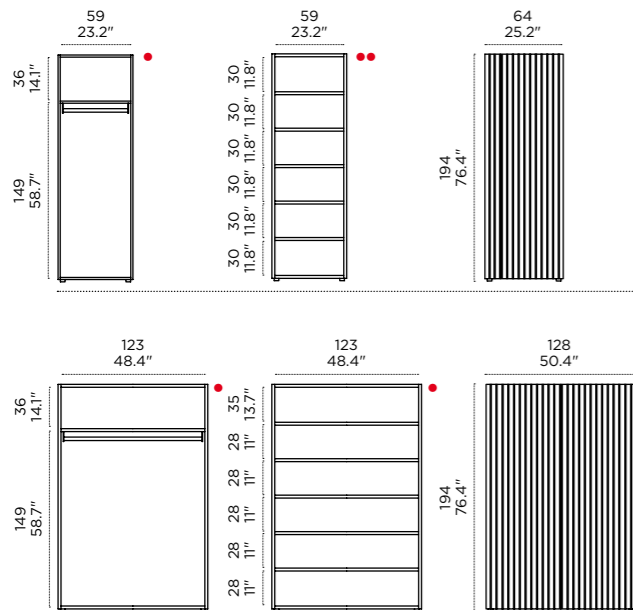

# BLEND—

Karim Rashid, 2006

Blend gibt es als Kleider- oder als Geschirrschrank. Die Türen sind mit schmalen Leisten aus MDF versehen, die jeweils den gleichen Abstand aufweisen und zusammen eine kinetische Wirkung schaffen. Das Thema der Dynamik ist das vorherrschende Merkmal des Designers Karim Rashid, dem es bei Blend gelingt, dem Möbelstück auch eine skulpturartige Konnotation zu verleihen, ohne dabei Stauraum und Funktionalität zu vernachlässigen.

**BLEND** — Blend, in versione armadio o credenza, ha le ante caratterizzate da sottili lamine di MDF equidistanti tra loro, che insieme creano un effetto cinetico. Il tema della dinamicità è la caratteristica predominante del designer Karim Rashid, che con Blend riesce ad apportare al prodotto una connotazione scultorea. Senza dimenticare capienza e funzionalità.

**BLEND** — Blend, in its closet or cupboard versions, features doors with evenly-spaced, thin sheets of MDF, which together create a dynamic effect. The theme of dynamism is the predominant feature of its designer, Karim Rashid, who was able to introduce sculptural connotations with Blend. Last but not least, its storage capacity and functionality are noteworthy. Blend, in versione armadio o credenza, ha le ante

### Misure e finiture / Sizes and finishes

Profondità/Depth = (•) 72 cm/28.3" — (••) 60 cm/23.6"

Bastone appendiabiti illuminato/Illuminated cloth rail

Il contenitore è disponibile anche con laccatura di colore diverso tra l'interno e l'esterno/The storage unit is also available with bi-colour lacquering: different colours inside and outside