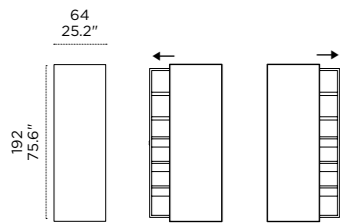

# BACKSTAGE—

Salvatore Indriolo, 2010

Das Konzept eines Wandspiegels entwickelt sich und wird durch neue Features ergänzt. Ein fester und sicherer Spiegel versteckt hinter sich eine Aufbewahrungsbox aus Metall, die nach links oder rechts gleitet und ihren Inhalt enthüllt. Dieser Spiegelschrank ist mit verstellbaren Fachböden an verschiedene Bedürfnisse anpassbar und wird so zu einem echten „häuslichen Backstage“, der auch zum Hauptdarsteller im Mittelpunkt der Szene werden kann.

**BACKSTAGE** — Il concetto di specchiera si evolve e si integra con nuove funzioni. Uno specchio fisso e sicuro nasconde dietro di sé un vano contenitore in metallo che scorre sia a destra che a sinistra, svelando il suo contenuto. Personalizzabile grazie a ripiani mobili, questo complemento è un vero e proprio “backstage domestico” che può anche diventare protagonista al centro della scena.

#### Misure e finiture / Sizes and finishes

Profondità/Depth = 17 cm/6.7"

Download high resolution photographs of this product from [www.photos.horm.it](http://www.photos.horm.it)

struttura in metallo  
metal structure