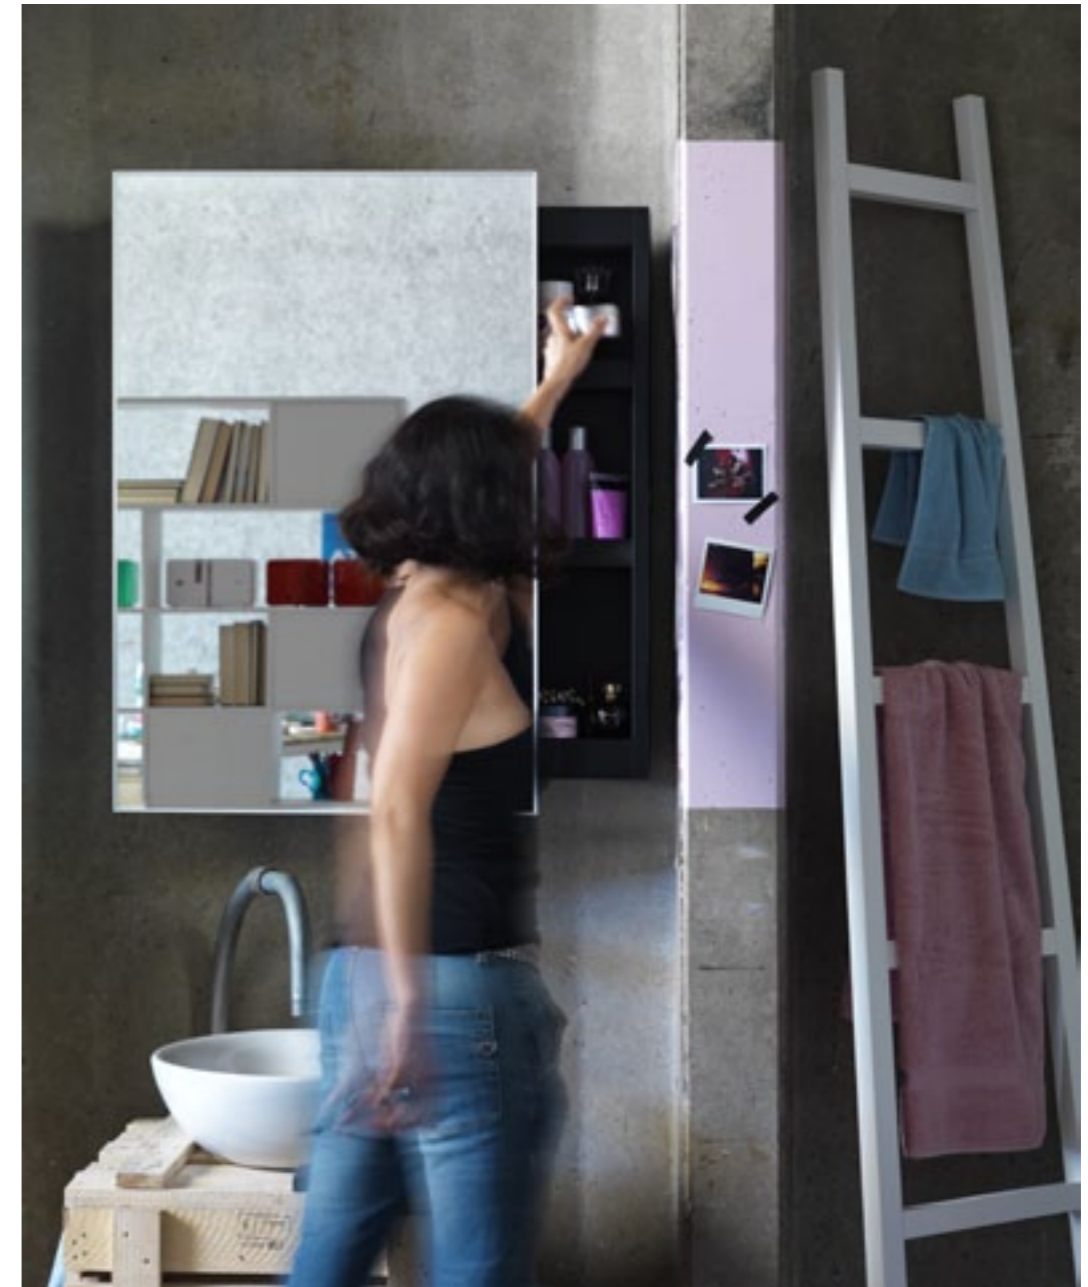

BACKSTAGE
Contenitore_Specchio / Storage Unit_Mirror

BABY CHERISH
Sedia / Chair

MOHELI
Appendiabiti / Coat Stand