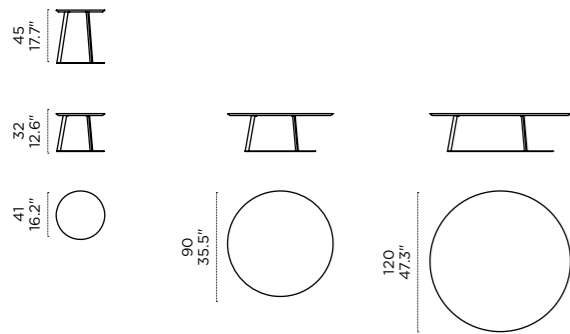

ALBINO FAMILY — Albino Family è la serie nata dal tavolino Albino, disegnato nel 2010 da Salvatore Indriolo. È disponibile in diverse dimensioni e finiture, per aggiungere raffinatezza sia nell'ambiente giorno che nell'ambiente notte.

ALBINO FAMILY — Albino Family is a series derived from the Albino table, designed in 2010 by Salvatore Indriolo. It is available in different sizes and finishes to add elegance to both living and sleeping environments.

ALBINO FAMILY — Albino Family est la série née de la table basse Albino, dessinée en 2010 par Salvatore Indriolo. Elle existe en plusieurs dimensions et finitions, et apporte un raffinement tant dans le salon que dans la chambre.

Misure e finiture / Sizes and finishes