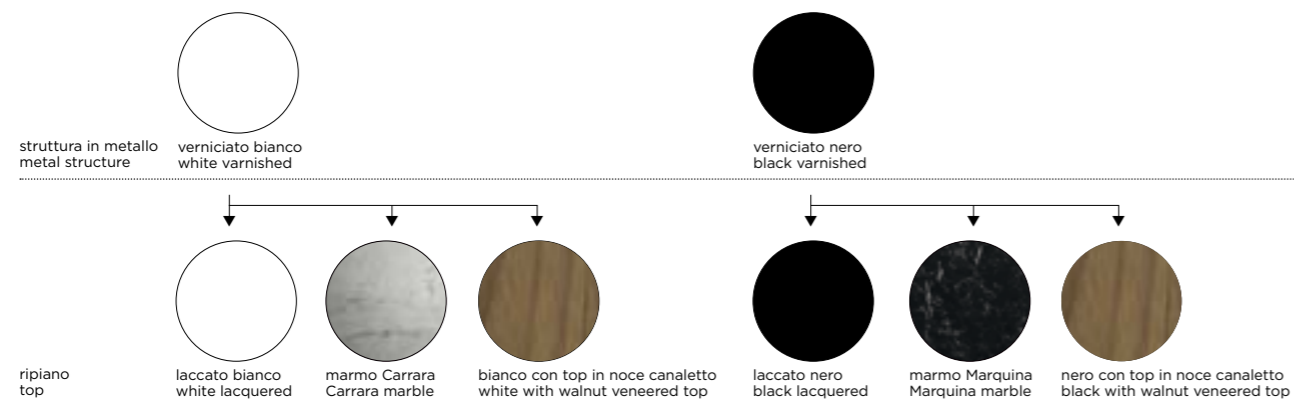

Download high resolution photographs of this product from www.photos.horm.it