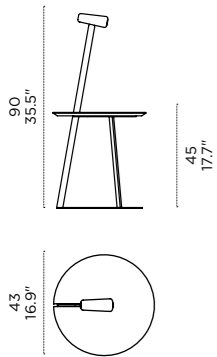

ALBINO — Il nome rimanda a Franco Albini e al suo TN6 Cicognino, prodotto nel lontano 1952. Albino ha una struttura metallica su tre gambe, una delle quali prosegue al di sopra del ripiano d'appoggio per sostenere una torcia con illuminazione LED, alimentata a corrente o a batterie, e posizionabile liberamente sul telaio metallico tramite un aggancio a calamita. Anche il vassoio in legno è separabile dalla struttura, per un complemento dalla grande flessibilità d'uso.

ALBINO — The name refers to Franco Albini and to his TN6 Cicognino, produced back in 1952. Albino features a metal structure on three legs, one of which protrudes above the support plane to hold an AC or battery-powered LED flashlight which may be freely positioned on the mounting metal frame with a magnet. The wooden tray may be detached from the structure, thus providing multiple utilization options.

ALBINO — Le nom renvoie à Franco Albini et à son TN6 Cicognino, fabriqué en 1952. La table basse Albino possède une structure métallique sur trois pieds, dont l'un se prolonge au-dessus du plan d'appui pour soutenir une torche éclairée par des LED. Alimentée par courant ou piles, elle peut être librement placée sur le châssis à l'aide d'un crochet aimanté. Même le plateau en bois de ce meuble d'appoint extrêmement polyvalent peut être séparé de la structure.

Misure e finiture / Sizes and finishes

La torcia a LED è alimentata sia a corrente che a batterie / The LED flashlight is both AC and battery-powered
Download high resolution photographs of this product from www.photos.horm.it