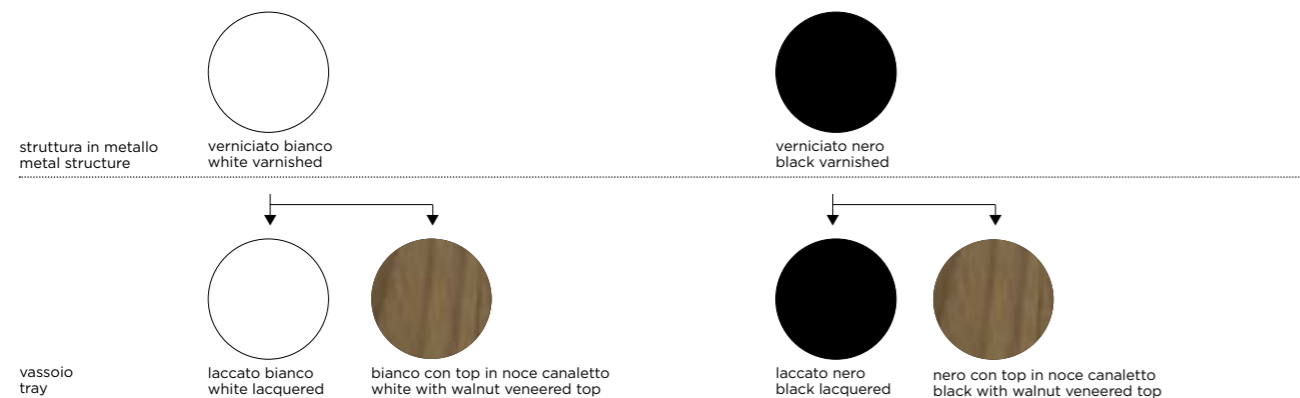

ALBINO — The name refers to Franco Albini and to his TN6 Cicognino, produced back in 1952. Albino features a metal structure on three legs, one of which protrudes above the support plane to hold an AC or battery-powered LED flashlight which may be freely positioned on the mounting metal frame with a magnet. The wooden tray may be detached from the structure, thus providing multiple utilization options.

ALBINO — Le nom renvoie à Franco Albini et à son TN6 Cicognino, fabriqué en 1952. La table basse Albino possède une structure métallique sur trois pieds, dont l'un se prolonge au-dessus du plan d'appui pour soutenir une torche éclairée par des LED. Alimentée par courant ou piles, elle peut être librement placée sur le châssis à l'aide d'un crochet aimanté. Même le plateau en bois de ce meuble d'appoint extrêmement polyvalent peut être séparé de la structure.

Misure e finiture / Sizes and finishes

La torcia a LED è alimentata sia a corrente che a batterie / The LED flashlight is both AC and battery-powered
Download high resolution photographs of this product from www.photos.horm.it