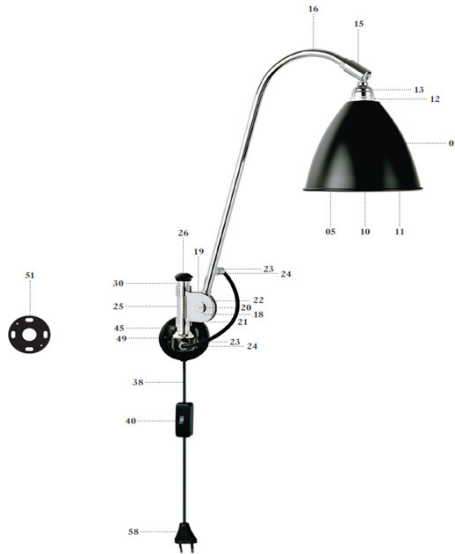

#### MEASUREMENT - L X W X H MM

Lamp height: 150+420 mm  
Tube length: 150 mm  
Shade height: 140 mm  
Shade diameter: Ø160 mm  
Cord: APP. 2000 mm

### KOMPONENTS

Item no.: 001-0610X

01 // Shade Ø16 cm.

05 // E14 lamp holder

10 // Insulating ring

11 // Internal shade ring

12 // External shade ring

13 // Lamper holder cover