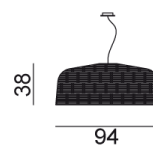

GERVASONI™

Sweet 95

collezione: **Sweet / Leuchten**

designer: **Paola Navone**

Deckenleuchte aus matt schwarzem oder glänzend weißem PVC, handgeflochten, 18 W, 220 Volt.

Copyright Gervasoni SpA - Tutti i diritti riservati
Viale del Lavoro, 88 - 33050 Pavia di Udine - Italia