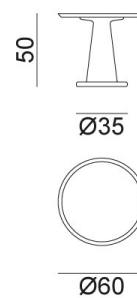

## Next 144

collezione: **Next / Spin / Couchtische**  
designer: **Paola Navone**

Couch- Beistelltisch, Fuß und Platte aus Gussaluminium poliert.

Copyright Gervasoni SpA - Tutti i diritti riservati  
Viale del Lavoro, 88 - 33050 Pavia di Udine - Italia