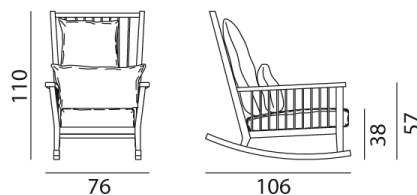

## Gray 09

collezione: **Gray / Schaukelstühle**  
designer: **Paola Navone**

Schaukelstuhl aus Nussbaum / Eiche, Kissen aus Polyurethanschaum differenzierter Dichte, Dacron und Daunen. Lieferbare Holz Ausführungen: amerikanisches Nussbaum / Eiche natur lasiert; Eiche weiß, grau, schieferblau, schwarz lackiert.  
Wurfkissen: eins 60x76, eins 60x45 cm.